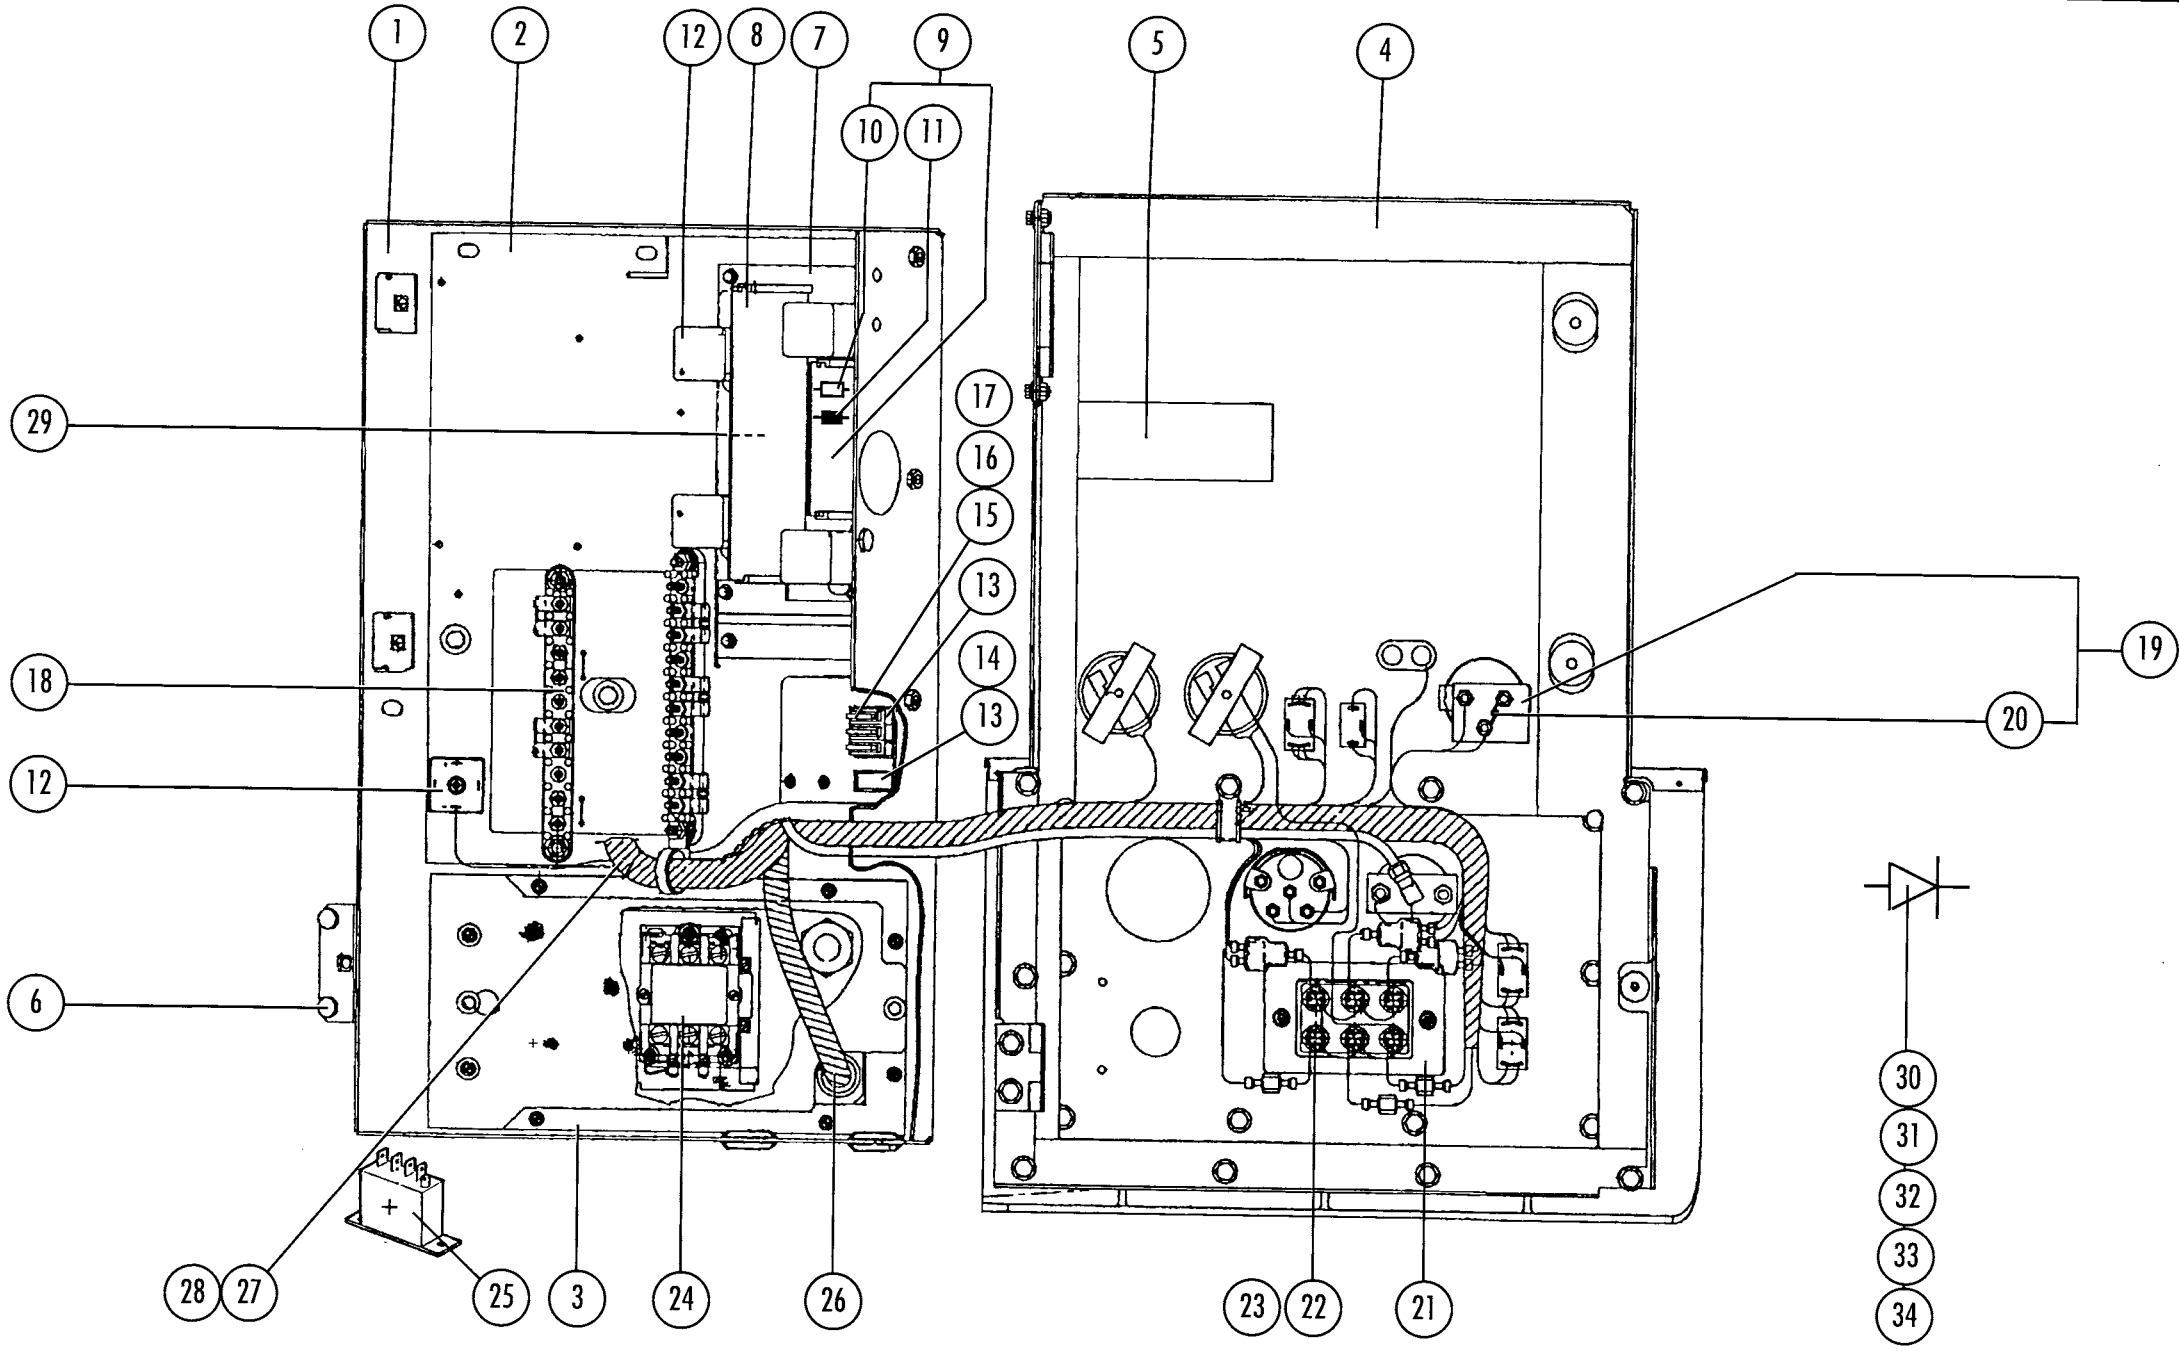

COFFRET ELECTRIQUE ELECTROMECHANIQUE / ELECTROMECHANICAL BOX

Pièces de 1ère urgence (1 groupe) Emergency (1 unit)							
Pièces de maintenance Service parts							
Selon parc distributeur According to number of units in service							
	1	2 à 5	5 à 10	10 à 15	15 à 20	20 à 50	Plus de 100
1	-	-	-	-	-	1	2
4	-	-	-	-	1	2	4
5	-	-	-	1	2	4	5
20	-	2	3	5	8	10	15
10	-	-	-	1	3	5	7
8	-	-	-	1	1	2	4
1	-	-	-	-	-	-	1
1	-	-	-	-	-	-	1
10	-	-	-	1	3	5	7
10	-	-	-	1	3	5	7
10	-	-	-	1	3	5	7
10	-	-	-	1	3	5	7
10	-	-	-	1	3	5	7
10	-	-	-	1	3	5	7

Rep. Item	Désignation - Designation	NDA	NDM				
		BAT 90093549	→				
21	Boîtier de voyant Housing lamp	580085100	580085100				
22	Support de lampe Holder lamp	220152700	220152700				
23	Lampe Lamp	220146700	220146700				
24	Contacteur Contactor	-	100027900				
25	Temporisation Timer	-	7100207				
26	Navette, moteur électrique Harness, standby jumper	-	220152401				
27	Faisceau, moteur électrique Harness, standby	-	220151603				
28	Faisceau, moteur thermique Harness, engine	220150301	220150301				
29	Navette Harness, jumper	220152200	220152200				
30	Diode D21 Diode D21	220103048	220103048				
31	Diode D22 Diode D22	220103018	220103013				
32	Diode D33 Diode D33	-	220103013				
33	Diode D43 Diode D43	-	220103009				
34	Diode D42 D44 Diode D42 D44	-	220103010