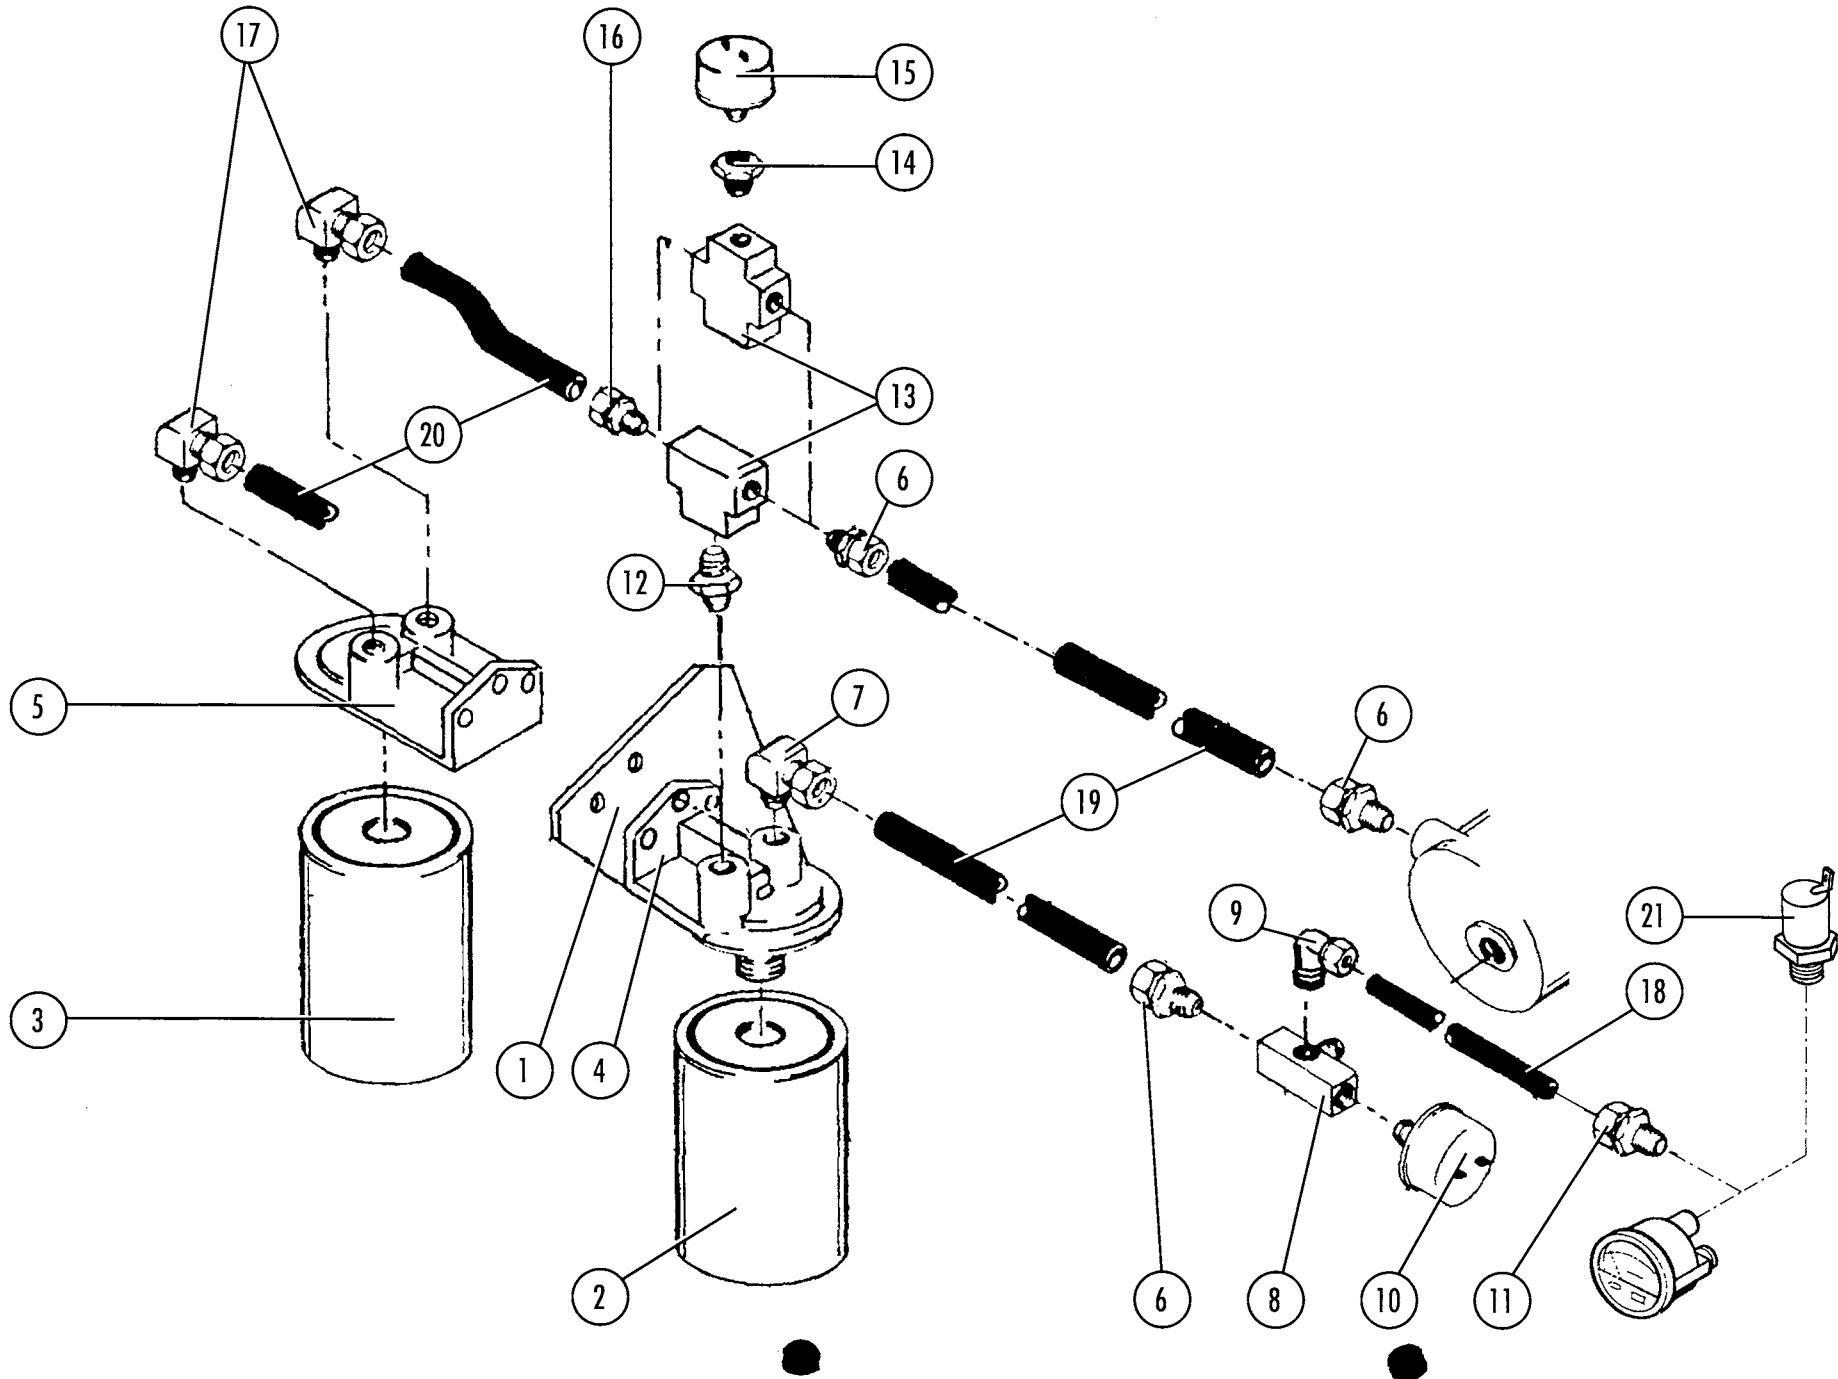

CIRCUIT HUILE / OIL SYSTEM

Pièces de 1ère urgence (1 groupe)
Emergency (1 unit)

Rep. Item	Désignation - Designation	NDA NDM NDA NDM				Pièces de maintenance Service parts							
		BAT 90093549		BAT 90093549		Selon parc distributeur According to number of units in service							
		1		1		2	5	10	15	20	50	Plus de 100	
1	Support, tête de filtre Bracket, filter head	681109800	681109800	681109800	681109800	-	-	-	-	1	2	2	
2	Filtre à huile Oil filter	3000323	3000323	3000323	3000323	1	3	5	12	18	24	48	60
3	Filtre à huile, by pass Oil filter, by pass	3000304	3000304	3000304	3000304	1	3	5	12	18	24	48	60
4	Tête de filtre Head, oil filter	300032503	300032503	300032503	300032503	-	-	-	-	1	2	2	
5	Tête de filtre, by pass Head, by pass oil filter	3000325	3000325	3000325	3000325	-	-	-	-	1	2	2	
6	Raccord Connector	400034305	400034305	400034305	400034305	-	-	-	1	2	5	5	10
7	Coude Elbow	400034208	400034208	400034208	400034208	-	-	-	1	2	5	5	10
8	Té Tee	4000423	4000423	4000423	4000423	-	-	-	1	2	5	5	10
9	Coude Elbow	4000342	4000342	4000342	4000342	-	-	-	1	2	5	5	10
10	Mano, sécurité huile Switch, oil safety	100115100	100115100	100115100	100115100	-	-	1	1	2	2	5	8
11	Coude Elbow	4000347	4000347	4000347	4000347	-	-	-	1	2	5	5	10
12	Raccord Nipple	40006706	40006706	40006706	40006706	-	-	-	1	2	5	5	10
13	Té, crois Tee, crossover	400010703	400011402	400010703	400011402	-	-	-	1	2	5	5	10
14	Raccord Nipple	-	400012101	-	400012101	-	-	-	1	2	5	5	10
15	Mano pression huile Switch, oil pressure	-	100115200	-	100115200	-	-	1	1	2	2	5	8
16	Raccord Connector	400034303	400034302	400034303	400034302	-	-	-	1	2	5	5	10
17	Coude Elbow	400034203	400034203	400034203	400034203	-	-	-	1	2	5	5	10
18	Tuyau 1/4 Tubing 1/4	580050700F50	580050700F50	580050700F50	580050700F50	-	-	-	1	2	2	2	3
19	Tuyau 3/8 Tubing 3/8	580058000F50	580058000F50	580058000F50	580058000F50	-	-	-	1	2	2	2	3
20	Tuyau 1/2 Tubing 1/2	580050900F05	580050900F05	580050900F05	580050900F05	-	-	-	1	2	2	2	3