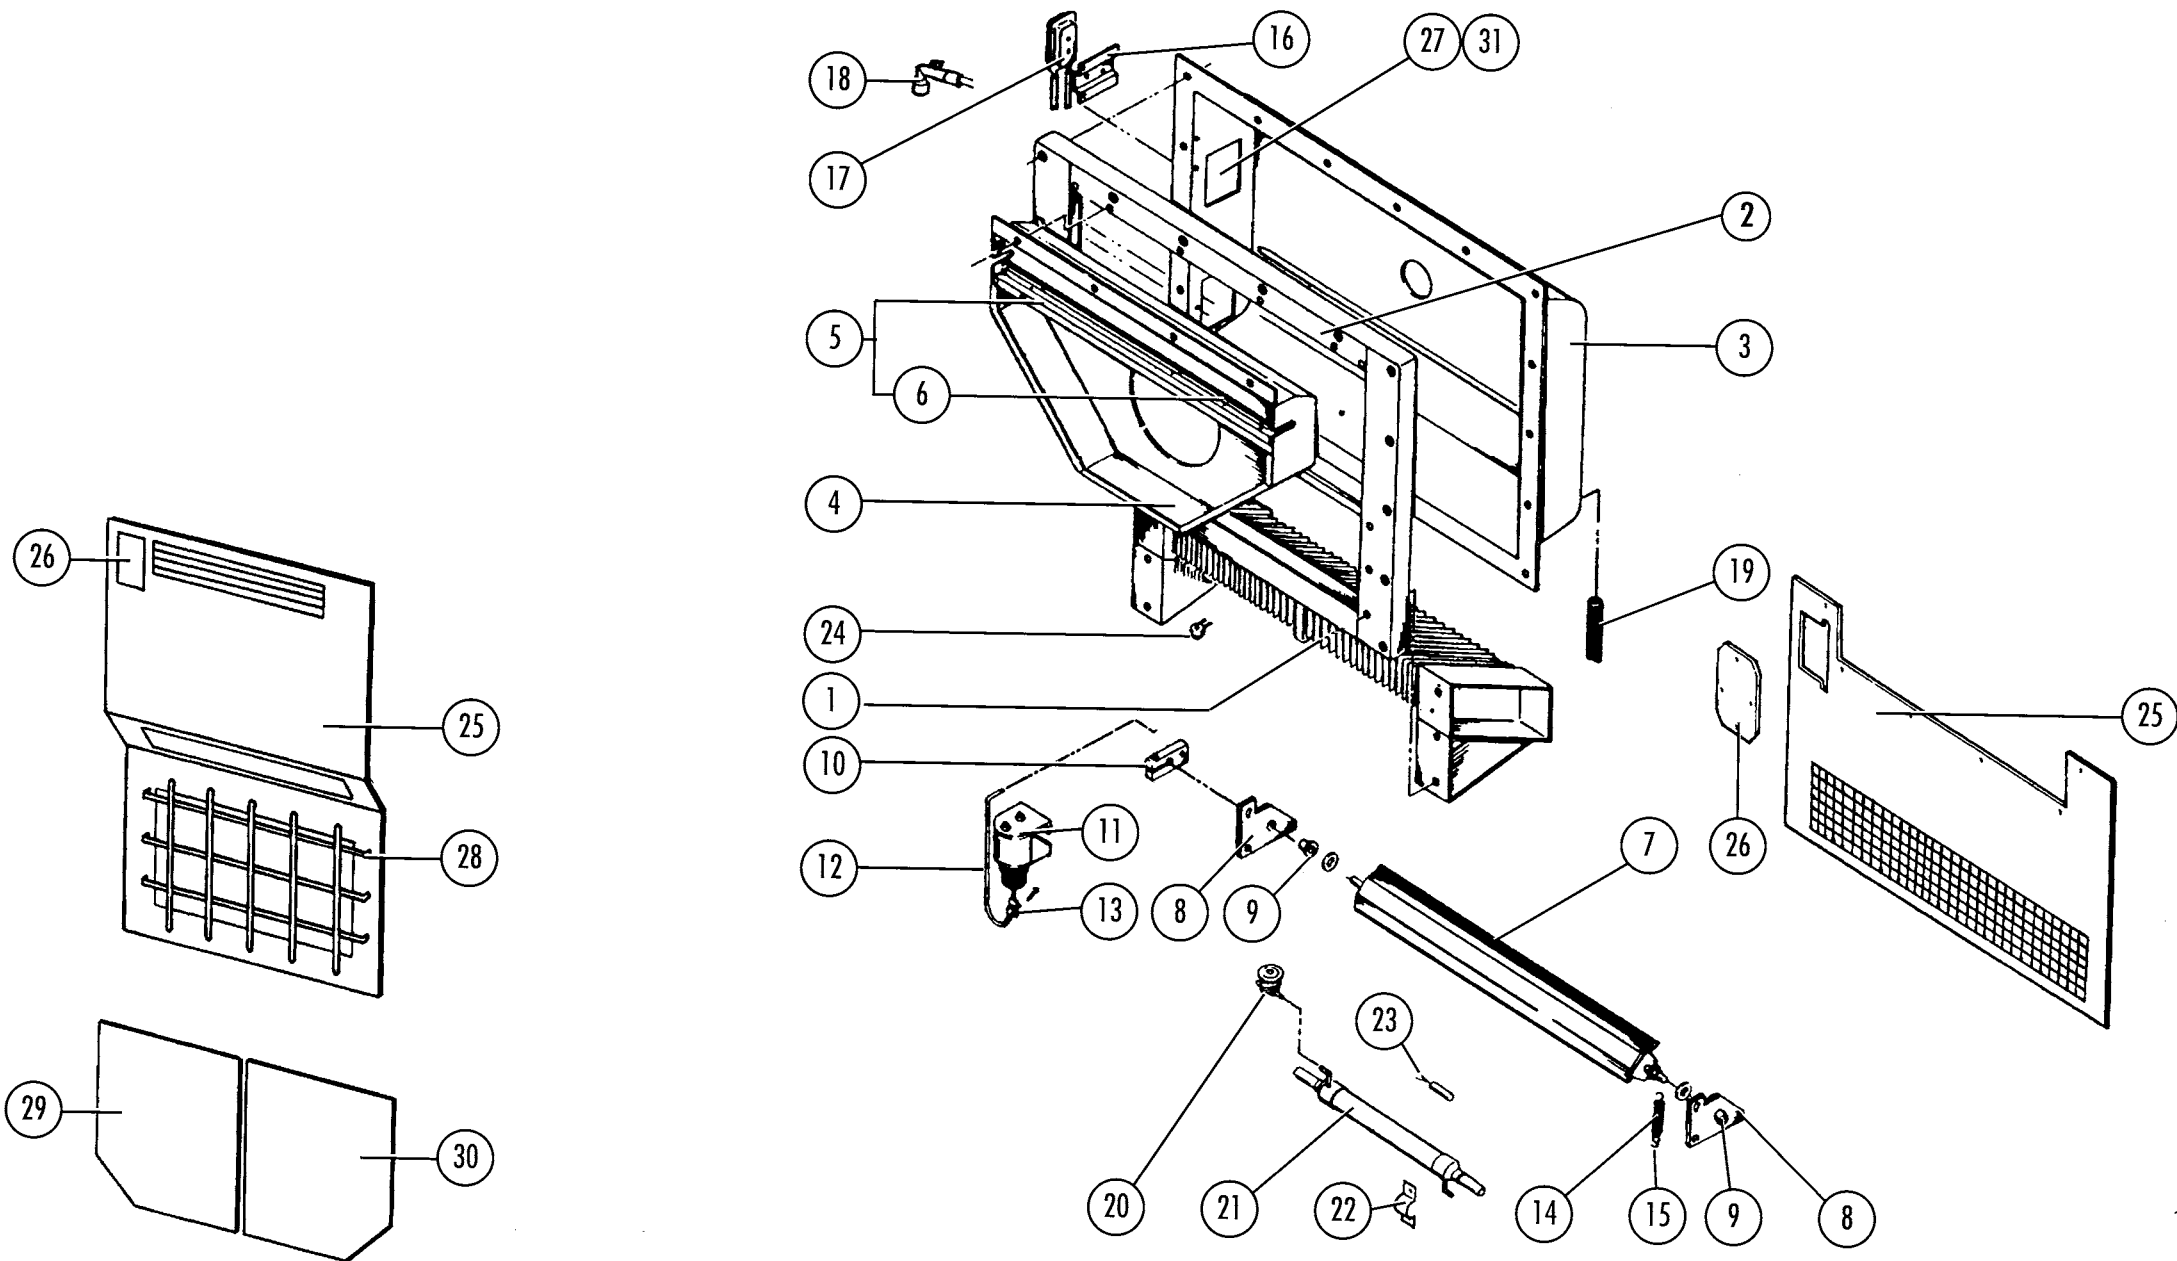

ÉVAPORATEUR / EVAPORATOR

Pièces de 1ère urgence (1 groupe)
Emergency (1 unit)

Pièces de maintenance
Service parts

Selon parc distributeur
According to number of units in service

1	2 à 5	5 à 10	10 à 15	15 à 20	20 à 50	50 à 100	Plus de 100

Rep. Item	Désignation - Designation	NDA	NDM	NDA	NDM	NDA	NDM	NDA	NDM	NDA	NDM							
		U 91713			U 91713		U 00126		U 01428		BAT 90093549							
1	Évaporateur Evaporator coil	010201	010201	080017000	080017000	010230	010230	080017400	080017400	080017400	080017400	-	-	-	-	-	-	1
2	Cadre évaporateur Frame evaporator	860193600	860193600	860199800	860199800	021695	021695	860400900	860400900	860400900	860400900	-	-	-	-	-	-	1
3	Cloison Pod	040054	040054	580091400	580091400	040061	040061	580096300	580096300	580096300	580096300	-	-	-	-	-	-	1
4	Carenage, ventilation Housing, blower	8601370	8601370	860185600	860185600	860185600	860185600	860185600	860185600	860185600	860185600	-	-	-	-	-	-	1 1
5	Volet de fermeture Shutter	7901416	7901416	860186500	860186500	860186500	860186500	860186500	860186500	860186500	860186500	-	-	-	-	-	1	2 2
6	Joint Seal	420017202	420017202	420017202	420017202	420017202	420017202	420017202	420017202	420017202	420017202	-	-	-	-	-	1	3 5
7	Volet de fermeture Shutter	860170701	860170701	860170701	860170701	860170701	860170701	860170701	860170701	860170701	860170701	-	-	-	-	-	1	2 2
8	Support de volet Bracket, shutter	480024000	480024000	480024000	480024000	480024000	480024000	480024000	480024000	480024000	480024000	-	-	-	-	-	-	2 4
9	Bague Bushing	580051303	580051303	580051303	580051303	580051303	580051303	580051303	580051303	580051303	580051303	-	-	-	-	2	4 8	20
10	Levier Lever	7901350	7901350	7901350	7901350	7901350	7901350	7901350	7901350	7901350	7901350	-	-	-	-	-	-	1 2
11	Solenoid Solenoid	1001095	1001095	1001095	1001095	1001095	1001095	1001095	1001095	1001095	1001095	-	-	-	1	1	2 4	8
12	Tringle Rod, linkage	7300138	7300138	681128500SV	681128500SV	681128500SV	681128500SV	681128500SV	681128500SV	681128500SV	681128500SV	-	-	-	1	1	2 5	10
13	Axe Pin	3400966	3400966	3400966	3400966	3400966	3400966	3400966	3400966	3400966	3400966	-	-	-	-	1	1	3 5
14	Ressort Spring	730009302	730009302	730014503	730014503	730014503	730014503	730014503	730014503	730014503	730014503	-	-	-	1	1	2 5	10
15	Chaîne Chain	440001609	440001609	440001609	440001609	440001609	440001609	440001609	440001609	440001609	440001609	-	-	-	-	1	2 4	8
16	Support poumon Bracket, air switch	021381	021381	681136000	681136000	681136000	681136000	681136000	681136000	681136000	681136000	-	-	-	-	-	-	1 1
17	Poumon Air switch	120103902	120103902	120103902	120103902	120103902	120103902	120103902	120103902	120103902	120103902	-	-	-	1	1	2 5	10
18	Pipe poumon Fitting, air sensing	167130	167130	5800793	5800793	5800793	5800793	5800793	5800793	5800793	5800793	-	-	-	-	2	4 8	10
19	Tuyau écoulement eau Hose, drain	580077201	580077201	580077201	580077201	580077201	580077201	580077201	580077201	580077201	580077201	-	-	-	-	-	2 2	4
20	Détendeur Expansion valve	140018400	140018400	140018400	140018400	140018400	140018400	140018400	140018400	140018401	140018401	-	-	-	1	1	3 5	10