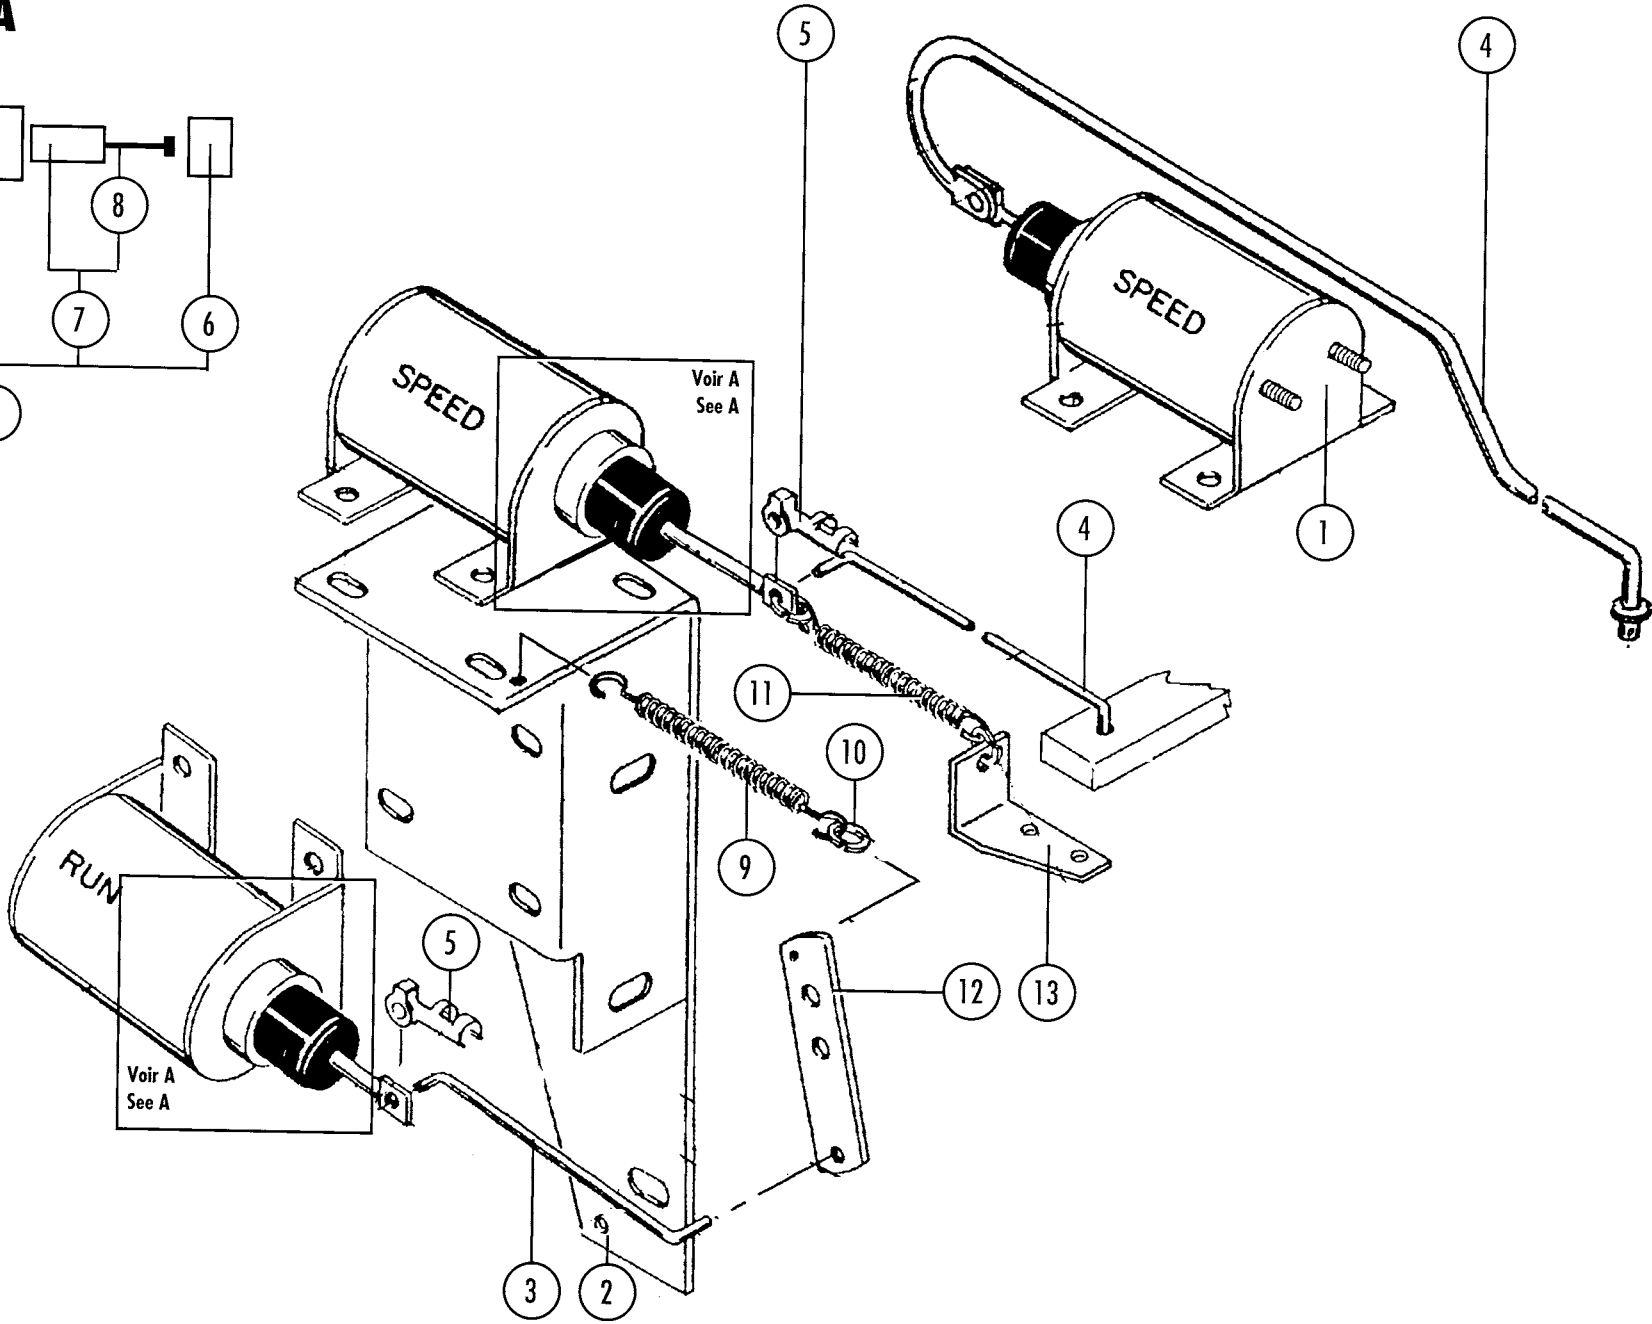

A

SOLENOID / SOLENOID

Pièces de l'ère urgence (1 groupe)
Emergency (1 unit)

Pièces de maintenance
Service parts

Selon parc distributeur
According to number of units in service

Rep. Item	Désignation - Designation	NDA	NDM	NDA	NDM	NDA	NDM										
		U91713			U91713		BAT 90093549			1	2 à 5	5 à 10	10 à 15	15 à 20	20 à 50	50 à 100	Plus de 100
1	Solenoid Solenoid	1001095	1001095	1001095	1001095	1001095	1001095							1	2	5	8
2	Support , solenoid Bracket, solenoid	860185300	860185300	860185300	860185300	860185300	860185300								1	1	2
3	Tringle cde stop Red, lintage run	730015000	730015000	730015000	730015000	730015000	730015000					1	2	2	5	8	
4	Tringle cde accélération Red, lintage speed	730014900	730014900	730031100	730031100	730031200	730031200					1	2	2	5	8	
5	Agrafe Clip	440104901	440104901	440104901	440104901	440104901	440104901					2	2	4	10	20	
6	Soufflet Boot	5850006	5850006	5850006	5850006	5850006	5850006					1	1	2	3		
7	Noyau Plunger	345000901	345000901	345000901	345000901	345000901	345000901						1	1	2	3	
8	Tirant Bolt, eye	345000900	345000900	345000900	345000900	345000900	345000900						1	2	2	5	
9	Ressort Spring	730014501	730014501	730014501	730014501	730014501	730014501					1	2	2	5	8	
10	Chaîne Chain	440001609	440001609	440001609	440001609	440001609	440001609						1	1	2	2	
11	Ressort Spring	160285	160285	730014502	730014502	730014502	730014502					1	2	2	5	8	
12	Levier Lever	253753401	253753401	253753401	253753401	253753401	253753401							1	1	2	
13	Support ressort Bracket spring	681036801	681036801	681036801	681036801	-	-							1	1	2