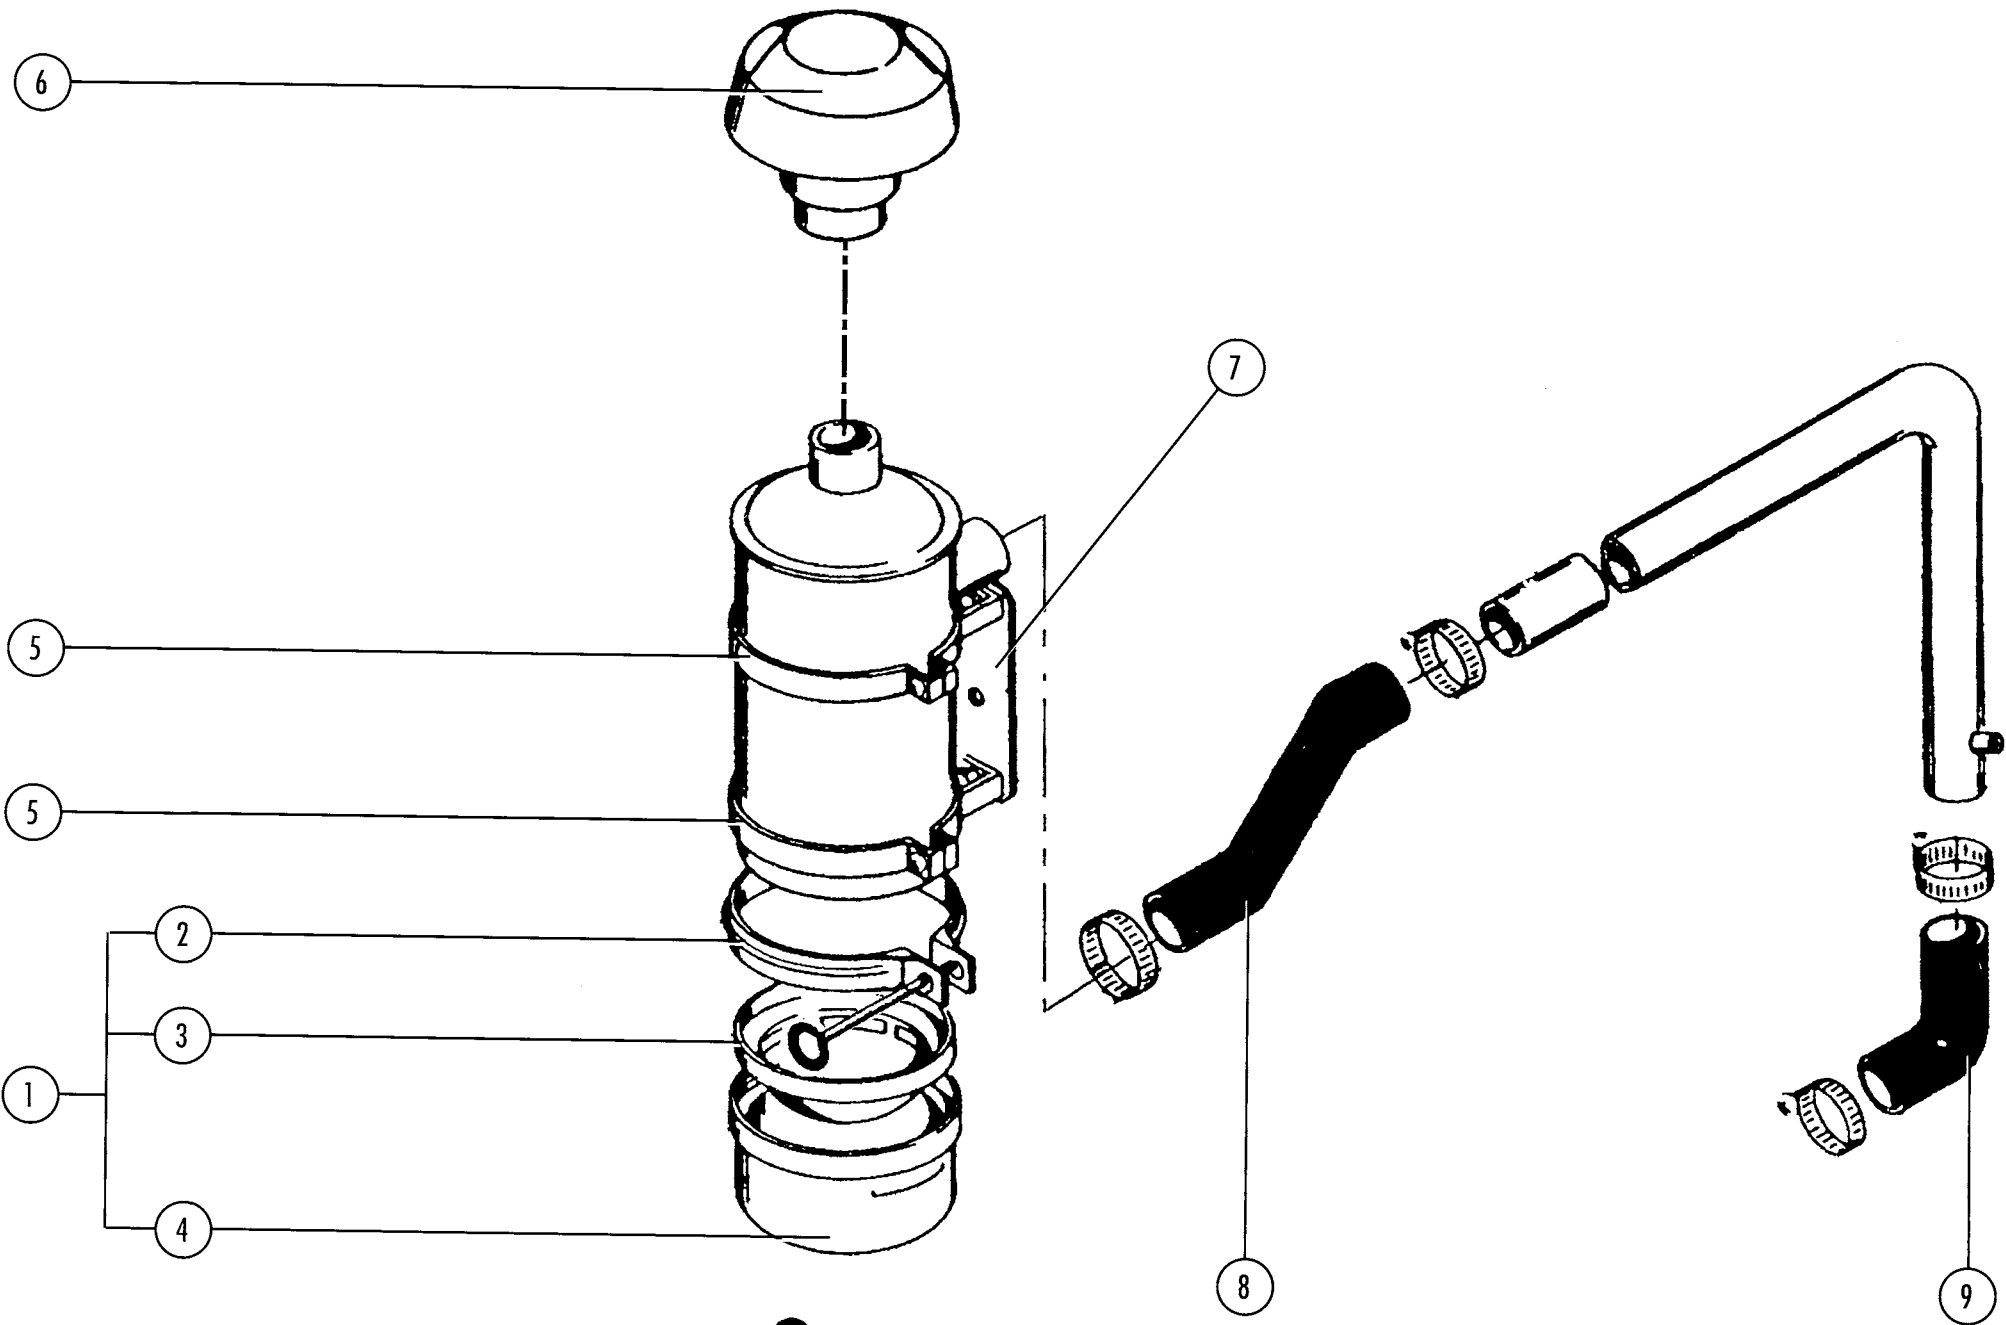

A

SOLENOID / SOLENOID

Pièces de l'ère urgence (1 groupe)
Emergency (1 unit)

Pièces de maintenance
Service parts

Selon parc distributeur
According to number of units in service

Rep. Item	Désignation - Designation	NDA	NDM	NDA	NDM	NDA	NDM										
		U91713			U91713		BAT 90093549			1	2 à 5	5 à 10	10 à 15	15 à 20	20 à 50	50 à 100	Plus de 100
1	Solenoid Solenoid	1001095	1001095	1001095	1001095	1001095	1001095							1	2	5	8
2	Support , solenoid Bracket, solenoid	860185300	860185300	860185300	860185300	860185300	860185300								1	1	2
3	Tringle cde stop Red, lintage run	730015000	730015000	730015000	730015000	730015000	730015000					1	2	2	5	8	
4	Tringle cde accélération Red, lintage speed	730014900	730014900	730031100	730031100	730031200	730031200					1	2	2	5	8	
5	Agrafe Clip	440104901	440104901	440104901	440104901	440104901	440104901					2	2	4	10	20	
6	Soufflet Boot	5850006	5850006	5850006	5850006	5850006	5850006					1	1	2	3		
7	Noyau Plunger	345000901	345000901	345000901	345000901	345000901	345000901						1	1	2	3	
8	Tirant Bolt, eye	345000900	345000900	345000900	345000900	345000900	345000900						1	2	2	5	
9	Ressort Spring	730014501	730014501	730014501	730014501	730014501	730014501					1	2	2	5	8	
10	Chaîne Chain	440001609	440001609	440001609	440001609	440001609	440001609						1	1	2	2	
11	Ressort Spring	160285	160285	730014502	730014502	730014502	730014502					1	2	2	5	8	
12	Levier Lever	253753401	253753401	253753401	253753401	253753401	253753401							1	1	2	
13	Support ressort Bracket spring	681036801	681036801	681036801	681036801	-	-							1	1	2	