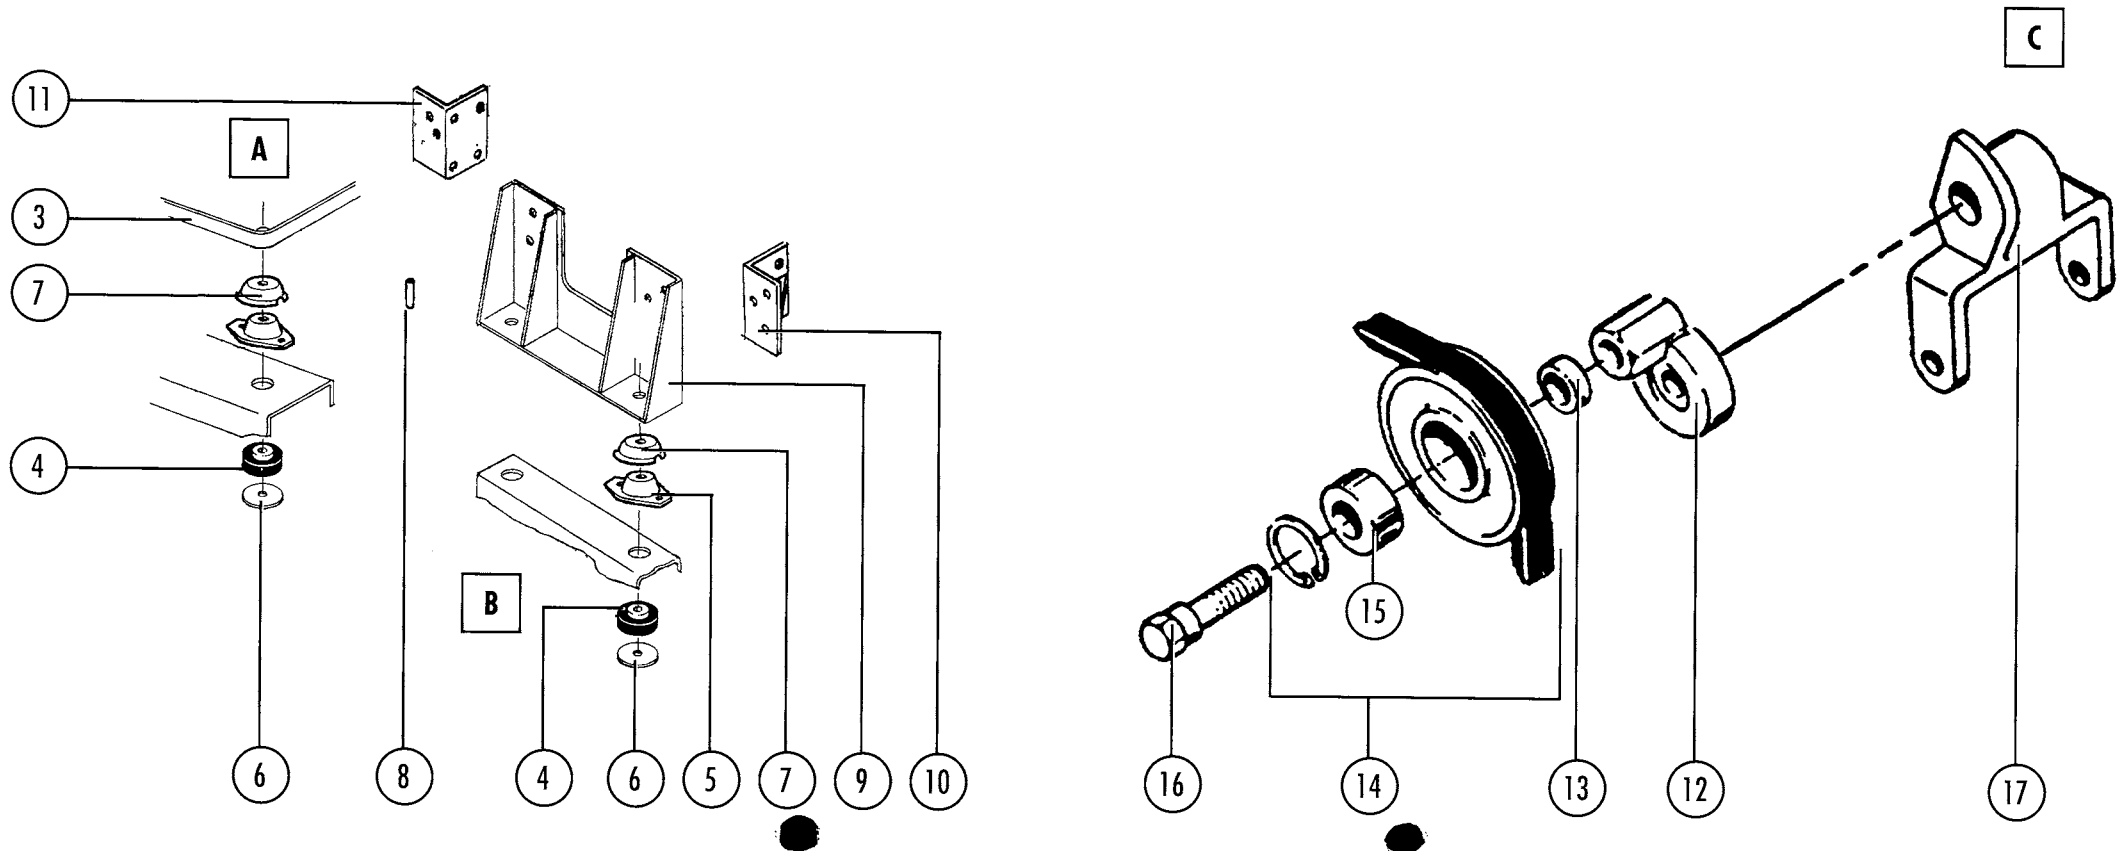

Rep. Item	Désignation - Designation	NDA	NDM															
		U 81038																
1	Pignon, entraînement compresseur Gear, Compressor drive	4800046	-							-	-	-	-	1	1	2	3	
2	Rondelle Washer	3400616	3400616							-	-	-	-	-	1	2	2	
3	Vis Screw	340055908	340055908							-	-	-	-	1	2	2	4	
4	Frein d'écrou Bar, Gear locking	6803850	-							-	-	-	-	1	1	2	3	
5	Vis Screw	340093110	-							-	-	-	-	1	2	2	4	
6	Pignon, Nylon Gear, Nylon	5000155	-							-	-	-	-	1	1	2	2	
7	Vis Screw	340061508	340061508							-	-	-	-	1	1	2	4	
8	Poulie Pulley	500019700	-							-	-	-	-	-	-	1	2	
9	Embrayage Clutch	-	500016901							-	-	-	-	-	-	1	2	
10	Rotor complet Rotor Assembly	-	500017301							-	-	-	-	-	1	2	2	
11	Flasque d'accouplement Adapteur flywheel	-	500017310							-	-	-	-	-	-	1	1	
12	Axe de Masselotte SHAft, Shoe Mounting	-	500017302							-	-	-	-	-	-	3	3	6
13	Ressort Spring	-	500010112							-	-	-	-	6	12	12	24	
14	Masselotte Shoe Mounting	-	500017309							-	-	-	-	3	6	6	12	
15	Bague Bushing	-	500017304							-	-	-	-	3	6	6	12	
16	Flasque Delta Bridge	-	500017303							-	-	-	-	-	-	1	2	
17	Poulie complète Housing Assembly	-	500017307							-	-	-	-	-	-	1	2	
18	Ergo de centrale Pin dowel	-	500016405							-	-	-	-	-	2	2	4	
19	Vis Screw	-	340099305							-	-	-	-	3	6	6	12	
20	Adaptateur Spacer	-	4800212							-	-	-	-	-	-	1	2	