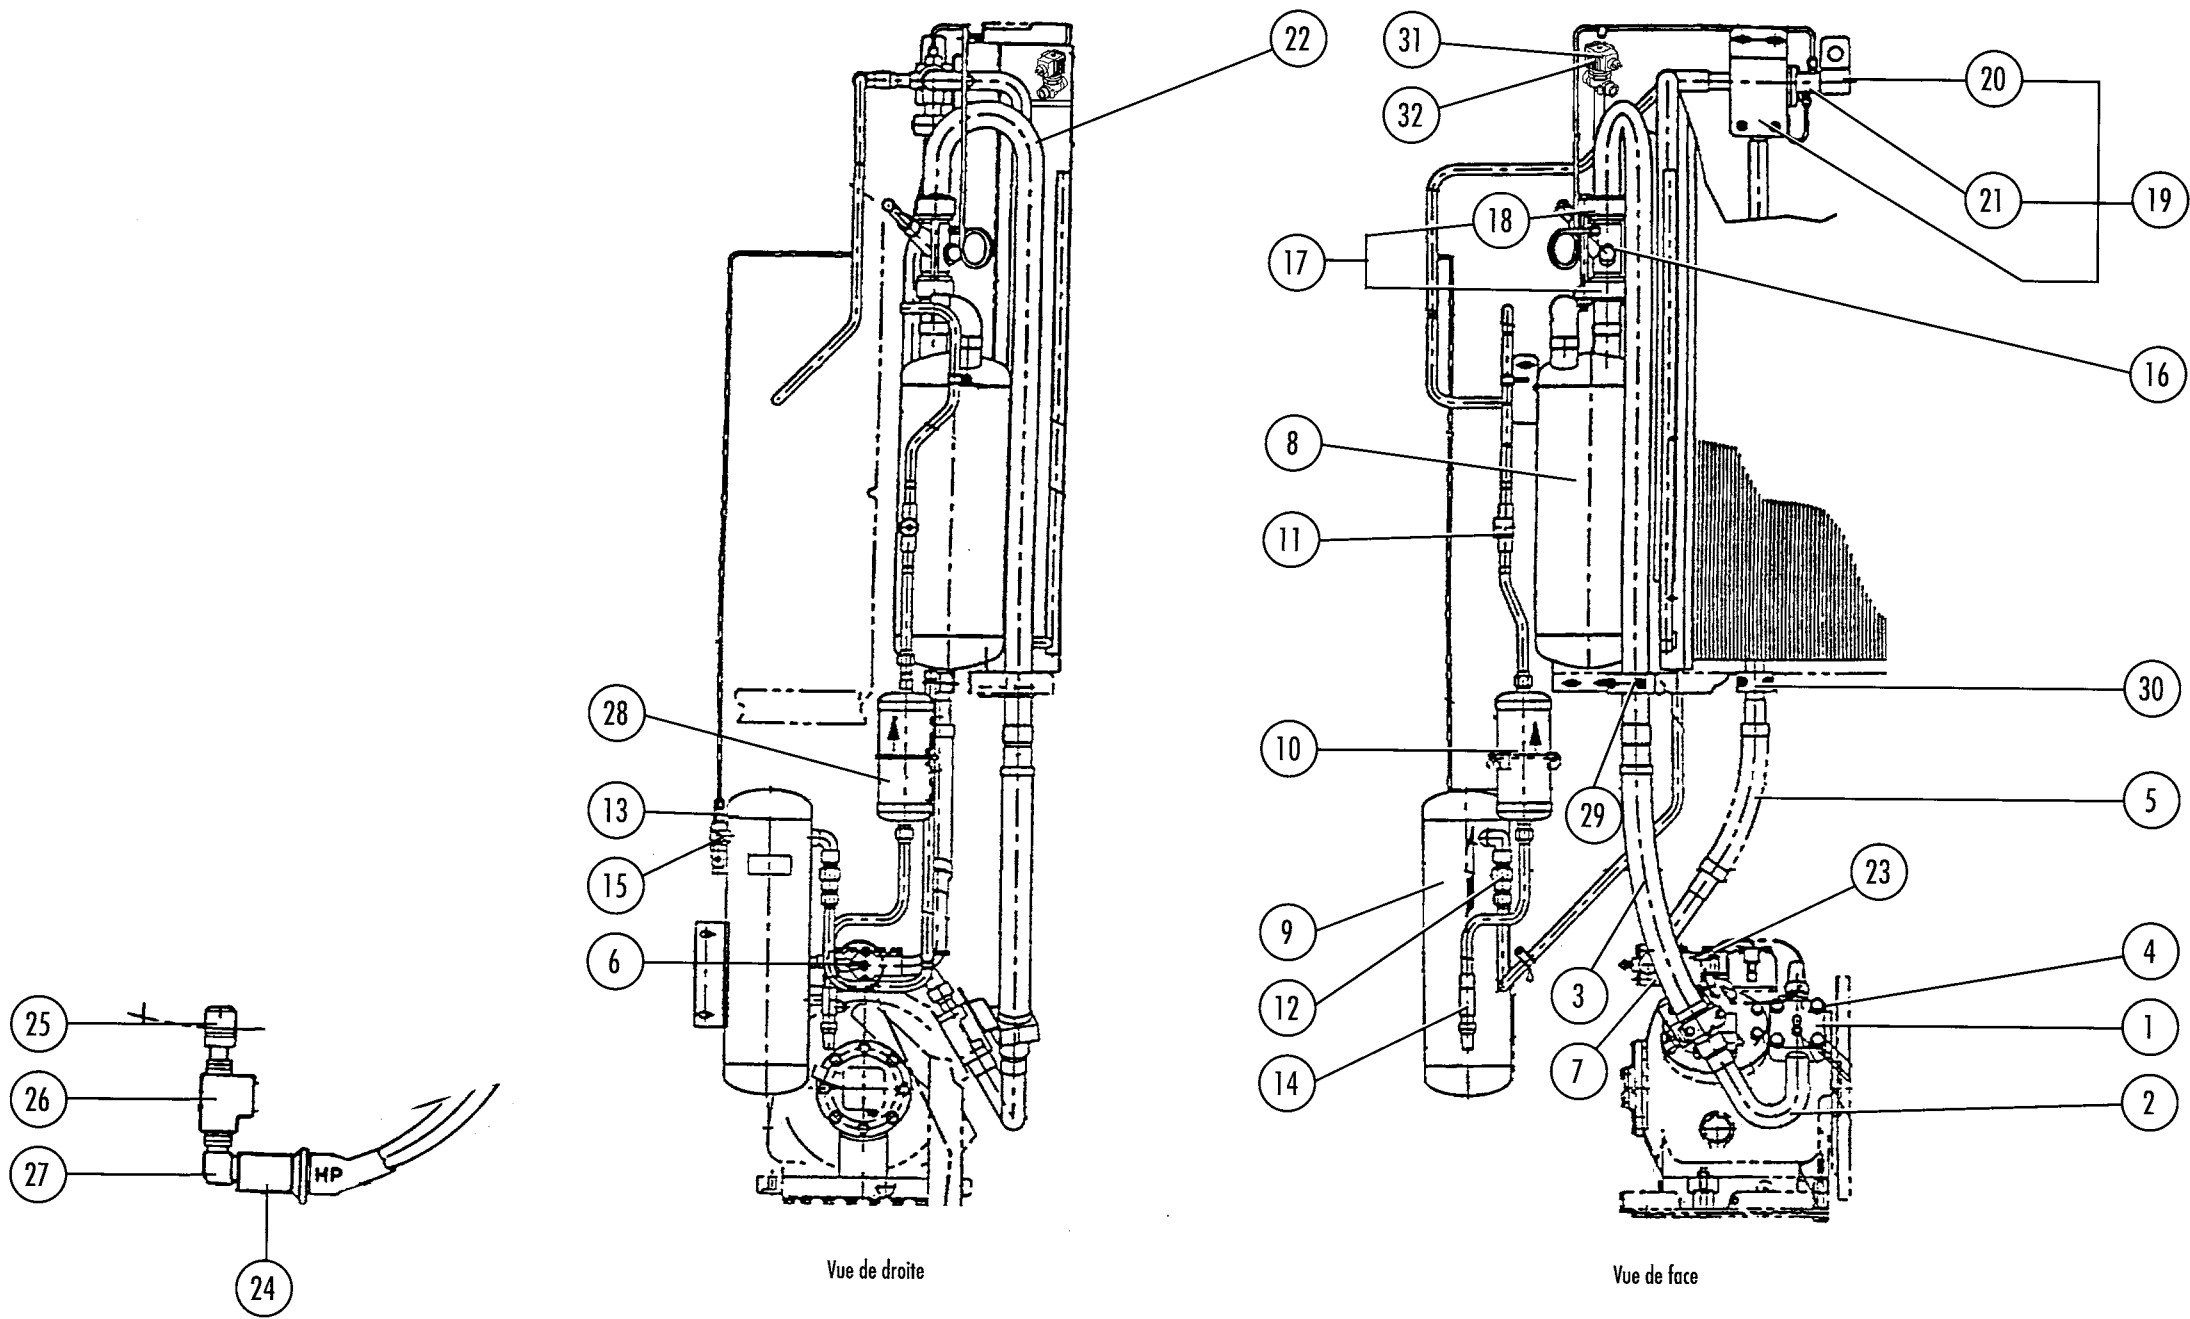

Vue de droite

Vue de face

CIRCUIT FRIGORIFIQUE / REFRIGERATION SYSTEM

Pièces de 1ère urgence (1 groupe)
Emergency (1 unit)

Pièces de maintenance

Service parts

2 à 5	5 à 10	10 à 15	15 à 20	20 à 50	50 à 100	Plus de 100

Rep. Item	Désignation - Designation	NDA	NDM	NDA	NDM	NDA	NDM								
		U91713			U91713		BAT 90093549								
1	Vanne aspiration Suction valve	1740002	1740002	1740002	1740002	1740002	1740002	-	-	-	-	1	2	4	6
2	Tube aspiration Tube, suction	-	-	560676800	560676800	560676800	560676800	-	-	-	-	-	-	1	2
3	Anaconda aspiration Vibrasorber suction	151792	151792	151792	151792	151792	151792	-	-	1	1	2	2	4	8
4	Joint vanne aspiration Gasket, valve suction	174000505	174000505	174000505	174000505	174000505	174000505	-	-	1	2	4	8	10	20
5	Anaconda refoulement Vibrasorber, discharge	-	-	730031000	730031000	730031000	730031000	-	-	1	1	2	2	4	8
6	Vanne refoulement Valve, discharge	140104203	140104203	140104203	140104203	140104203	140104203	-	-	-	-	1	2	4	6
7	Joint, vanne refoulement Gasket, valve discharge	171081105	171081105	171081105	171081105	171081105	171081105	-	-	1	2	4	8	10	20
8	Bouteille anticoup Accumulator	810238500	810238500	810238500	810238500	810238500	810238500	-	-	-	-	1	2	4	
9	Bouteille liquide Receiver	140485	140485	650011600	650011600	650011600	650011600	-	-	-	-	-	1	2	4
10	Déshydrateur Filter dries	140489	140489	140003602	140003602	140003602	140003602	1	1	2	6	10	20	50	100
11	Voyant liquide Sight glass	140109202	140109202	140109202	140109202	140109202	140109202	-	-	1	3	5	8	10	20
12	Clapet 5/8 Check valve 5/8	140491	140491	140491	140491	140491	140491	-	-	-	1	2	4	6	10
13	Clapet 1/4 Check valve 1/4	140237	140237	140237	140237	140237	140237	-	-	-	1	2	4	6	10
14	Vanne Valve	-	-	400045300	400045300	400045300	400045300	-	-	-	-	-	1	2	4
15	Soupape sécurité Pressure relief valve	140110900	140110900	140110900	140110900	140110900	140110900	-	-	-	-	1	2	4	8
16	Vanne de démarrage Starting valve	140110800	140110800	140110800	140110800	140110800	140110800	-	-	-	-	1	2	4	6
17	Bride de vanne Flange kit	140018300	140018300	140018300	140018300	140018300	140018300	-	-	-	-	-	1	2	4
18	Joint Gasket	140018303	140018303	140018303	140018303	140018303	140018303	-	-	-	2	4	8	12	20
19	Vanne trois voies Three way valve	140230	140230	140018000	140018000	140018000	140018000	-	-	-	-	-	1	2	4
20	Bobine Coil	140249	140249	220109302	220109302	220109302	220109302	-	-	-	-	1	2	4	10