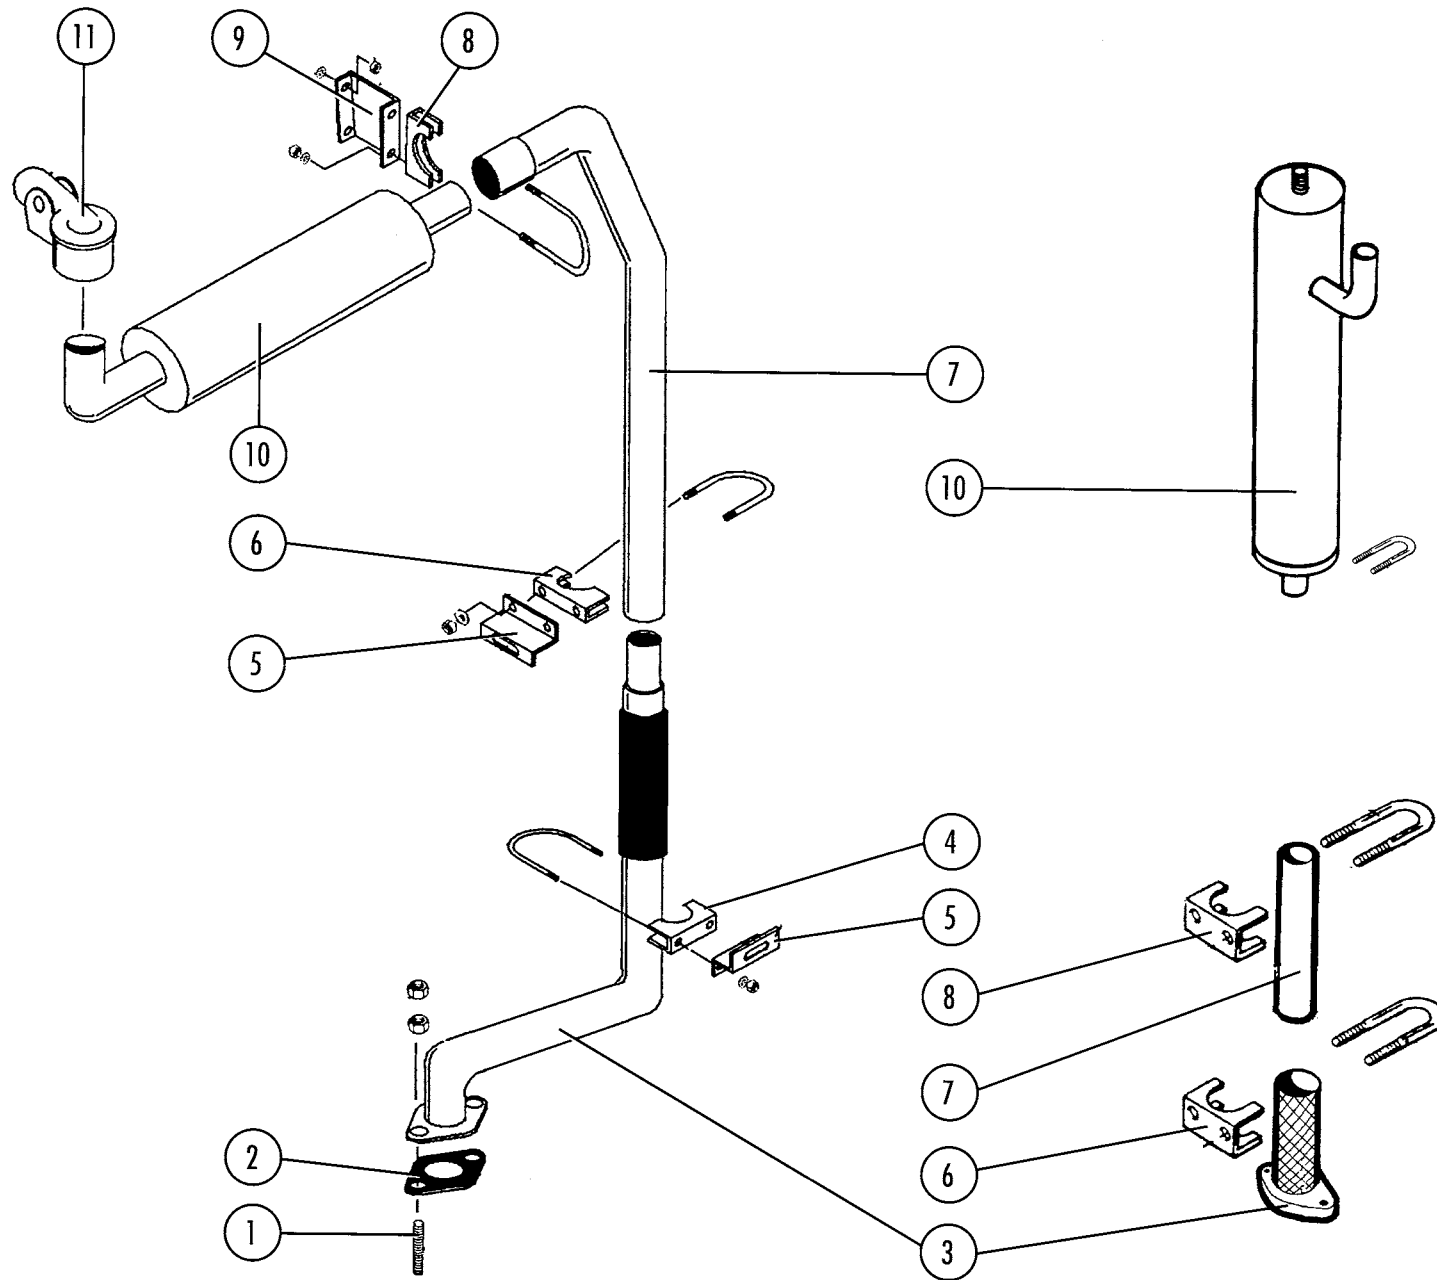

FORE A AIR / AIR FILTER

Pièces de 1ère urgence (1 groupe)
Emergency (1 unit)

Pièces de maintenance

Service parts

Selon parc distributeur
According to number of units in service

Rep. Item	Désignation - Designation	NDA	NDM	NDA	NDM													
		U91713			U91713													
1	Filtre à air Air filter	3000336	3000336	3000336	3000336													
2	Collier Clamp	300033620	300033620	300033620	300033620													
3	Cloison de cuve Oil cup inner	300033622	300033622	300033622	300033622													
4	Cuve Cup	300033621	300033621	300033621	300033621													
5	Collier Clamp	440002202	440002202	440002202	440002202													
6	Chapeau de filtre Head, air inlet	3000356	3000356	3000356	3000356													
7	Support Bracket	6804827	6804827	6804827	680482													
8	Durite Hose	580079200	580079200	580093300	580093300													
9	Durite Hose	580018519	580018519	580018529	580018529													