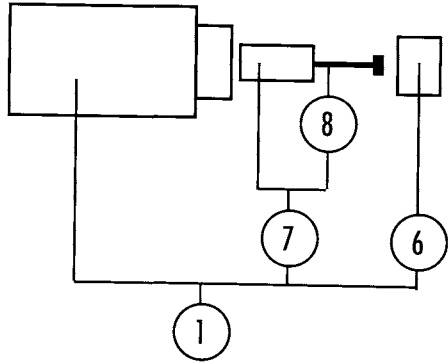

A

SOLENOID / SOLENOID

Pièces de l'ère urgence (1 groupe)
Emergency (1 unit)

Pièces de maintenance
Service parts

Selon parc distributeur
According to number of units in service

Rep. Item	Désignation - Designation	NDA	NDM	NDA	NDM	NDA	NDM										
		U91713			U91713		BAT 90093549			1	2 à 5	5 à 10	10 à 15	15 à 20	20 à 50	50 à 100	Plus de 100
1	Solenoid Solenoid	1001095	1001095	1001095	1001095	1001095	1001095							1	2	5	8
2	Support , solenoid Bracket, solenoid	860185300	860185300	860185300	860185300	860185300	860185300								1	1	2
3	Tringle cde stop Red, lintage run	730015000	730015000	730015000	730015000	730015000	730015000					1	2	2	5	8	
4	Tringle cde accélération Red, lintage speed	730014900	730014900	730031100	730031100	730031200	730031200					1	2	2	5	8	
5	Agrafe Clip	440104901	440104901	440104901	440104901	440104901	440104901					2	2	4	10	20	
6	Soufflet Boot	5850006	5850006	5850006	5850006	5850006	5850006					1	1	2	3		
7	Noyau Plunger	345000901	345000901	345000901	345000901	345000901	345000901						1	1	2	3	
8	Tirant Bolt, eye	345000900	345000900	345000900	345000900	345000900	345000900						1	2	2	5	
9	Ressort Spring	730014501	730014501	730014501	730014501	730014501	730014501					1	2	2	5	8	
10	Chaîne Chain	440001609	440001609	440001609	440001609	440001609	440001609						1	1	2	2	
11	Ressort Spring	160285	160285	730014502	730014502	730014502	730014502					1	2	2	5	8	
12	Levier Lever	253753401	253753401	253753401	253753401	253753401	253753401							1	1	2	
13	Support ressort Bracket spring	681036801	681036801	681036801	681036801	-	-							1	1	2