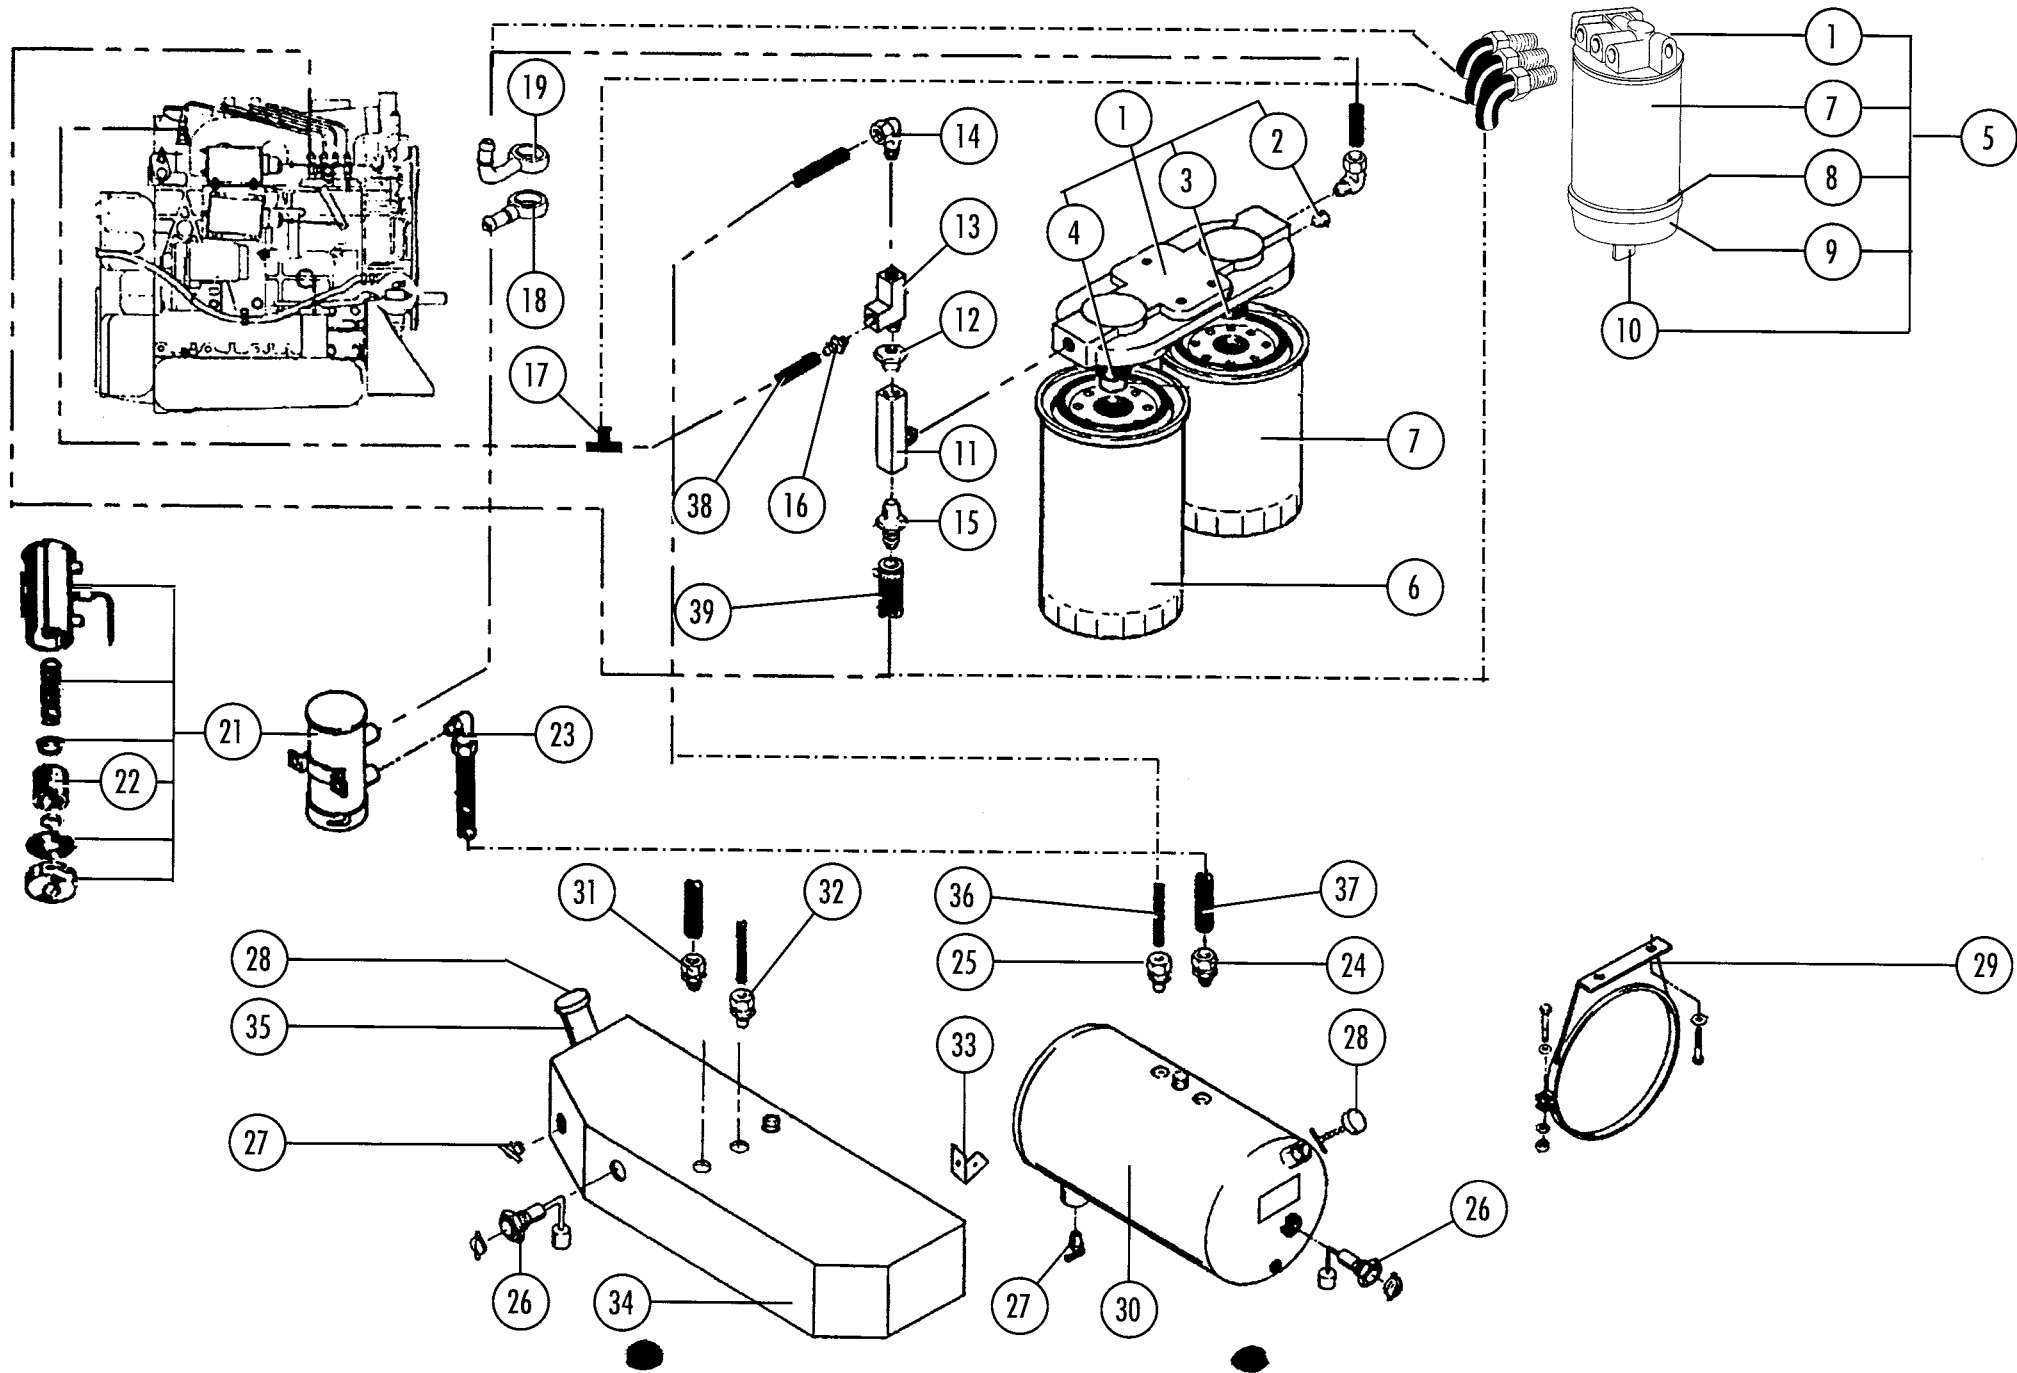

Pièces de maintenance
Service parts

Selon parc distributeur
According to number of units in service

Rep. Item	Désignation - Designation	NDA	NDM	NDA	NDM	NDA	NDM								
		BAY 90085147		BAY 90085147		BAY 90104063		1	2 à 5	5 à 10	10 à 15	15 à 20	20 à 50	50 à 100	Plus de 100
1	Tête de filtre gasoil Head, fuel filter	790103705	790103705	790103705	790103705	300107802	300107802	-	-	-	-	-	1	2	4
2	Bouchon Plug	400011102	400011102	400011102	400011102	-	-	-	-	-	-	-	1	2	3
3	Raccord Nipple	4000338	4000338	4000338	4000338	-	-	-	-	-	-	1	2	4	8
4	Raccord Nipple	4000337	4000337	4000337	4000337	-	-	-	-	-	-	1	2	4	8
5	Filtre gasoil complet Fuel filter assy	-	-	-	-	300107800	300107800	-	-	-	-	1	3	5	8
6	Filtre secondaire Filter, secondary	3000302	3000302	3000302	3000302	-	-	1	3	6	10	15	20	50	100
7	Filtre, primaire Filter, primary	3000301	3000301	3000301	3000301	300107900	300107900	1	3	6	10	15	20	50	100
8	Joint de cuve Gring, bowl	-	-	-	-	300107805	300107805	-	1	2	4	8	10	15	20
9	Cuve Bowl	-	-	-	-	300107804	300107804	-	-	-	-	-	1	2	4
10	Vis de purge Plug, drain	-	-	-	-	300107803	300107803	-	-	-	1	2	4	8	10
11	Te Tee	400024901	400024901	400024901	400024901	-	-	-	-	-	2	4	8	10	20
12	Raccord Adapter	400037201	400037201	400037201	400037201	-	-	-	-	-	2	4	8	10	20
13	Te Tee	4000243	4000243	4000243	4000243	-	-	-	-	-	2	4	8	10	20
14	Coude Elbow	4000342	4000342	4000342	4000342	-	-	-	-	-	2	4	8	10	20
15	Raccord Fitting	400042001	400042001	400042001	400042001	-	-	-	-	-	2	4	8	10	20
16	Raccord Fitting	4000420	4000420	4000420	4000420	-	-	-	-	-	2	4	8	10	20
17	Te Tee	-	-	-	-	400115600	400115600	-	-	-	2	4	8	10	20
18	Raccord Fitting	8101231	8101231	8101231	8101231	400115300	400115300	-	-	-	2	4	8	10	20
19	Raccord Fitting	8101234	8101234	8101234	8101234	400115200	400115200	-	-	-	2	4	8	10	20
20	Joint Gasket	253866613	253866613	253866613	253866613	420113300	420113300	-	-	-	2	4	8	10	20