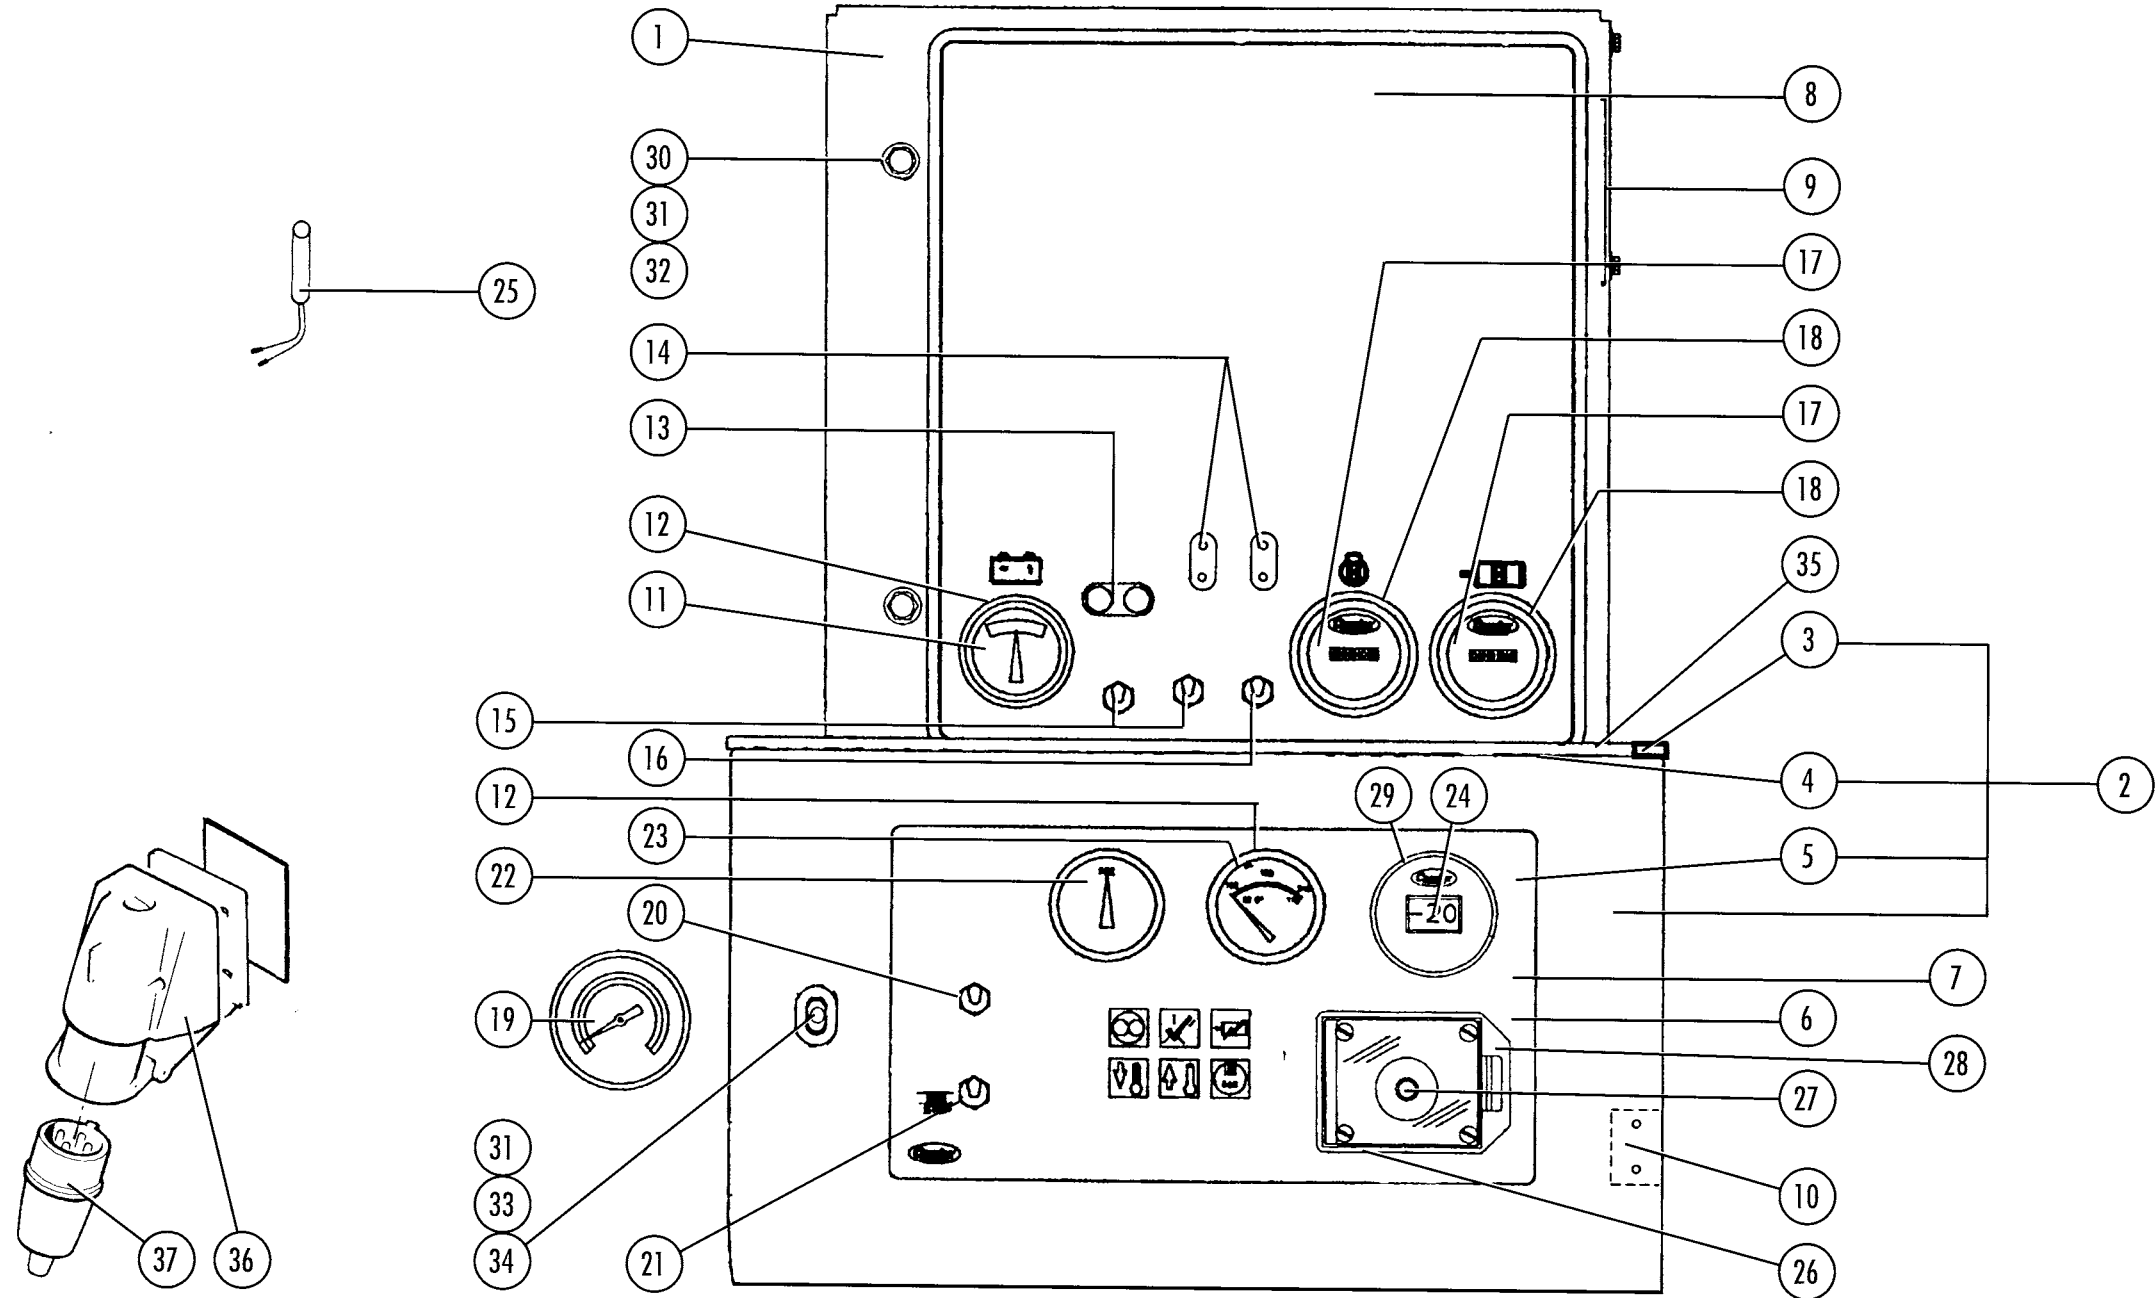

Rep. Item	Désignation - Designation	NDA	NDM	NDA	NDM								
		BAL 90080856		BAL 90080856		1	2 à 5	5 à 10	10 à 15	15 à 20	20 à 50	50 à 100	Plus de 100
1	Porte coffret Door, control box	681106701	681106701	580088200	580088200	-	-	-	-	-	-	-	1
2	Carter inférieur Bezel assembly	790150501	790150501	-	-	-	-	-	-	-	-	-	1
3	Extrémité de baguette Cap trim	580090700	580090700	580090700	580090700	-	-	-	-	4	8	10	20
4	Baguette Trim	580090100F06	580090100F06	580090100F06	580090100F06	-	-	-	-	1	2	4	6
5	Joint carter tableau Gasket, bezel panel	580085400	580085400	580093800	580093800	-	-	-	-	-	-	1	1
6	Panneau instrument Panel gauge	681101900	681101900	681137000	681137000	-	-	-	-	-	-	1	1
7	Adhésif Decal	620226400	620226400	620233900	620233900	-	-	-	-	-	-	1	1
8	Adhésif, instruction Decal, instruction	620228100	620229600	620234200	620234500	-	-	-	-	-	-	1	1
9	Charnière supérieure Hinge, upper	440028400	440028400	440029400	440029400	-	-	-	-	1	1	2	4
10	Charnière inférieure Hinge, lower	440028300	440028300	440029500	440029500	-	-	-	-	1	1	2	4
11	Ampèremètre Ammeter	220053801	220053801	220053801	220053801	-	-	-	1	2	4	6	8
12	Joint Gasket	420004501	420004501	420004501	420004501	-	-	-	1	3	5	10	20
13	Post defrost test	2201393	2201393	-	-	-	-	-	1	2	4	6	8
14	Shunt Jumper	-	-	220153900	220153900	-	-	-	1	2	4	6	8
15	Interrupteur Switch	100112902	100112902	100112902	100112902	-	-	1	1	2	4	8	10
16	Interrupteur Switch	100112906	100112906	100112906	100112906	-	-	1	1	2	4	8	10
17	Horamètre Hourmeter	100116500	100116500	100116500	100116500	-	-	-	1	2	4	6	8
18	Joint Gasket	5800817	5800817	5800817	5800817	-	-	-	-1	3	5	10	20
19	Manomètre BP Pressure gauge BP	1200003	1200003	1200003	1200003	-	-	-	1	2	4	6	8
20	Interrupteur Switch	100112908	100112908	100112908	100112908	-	-	1	1	2	4	8	10