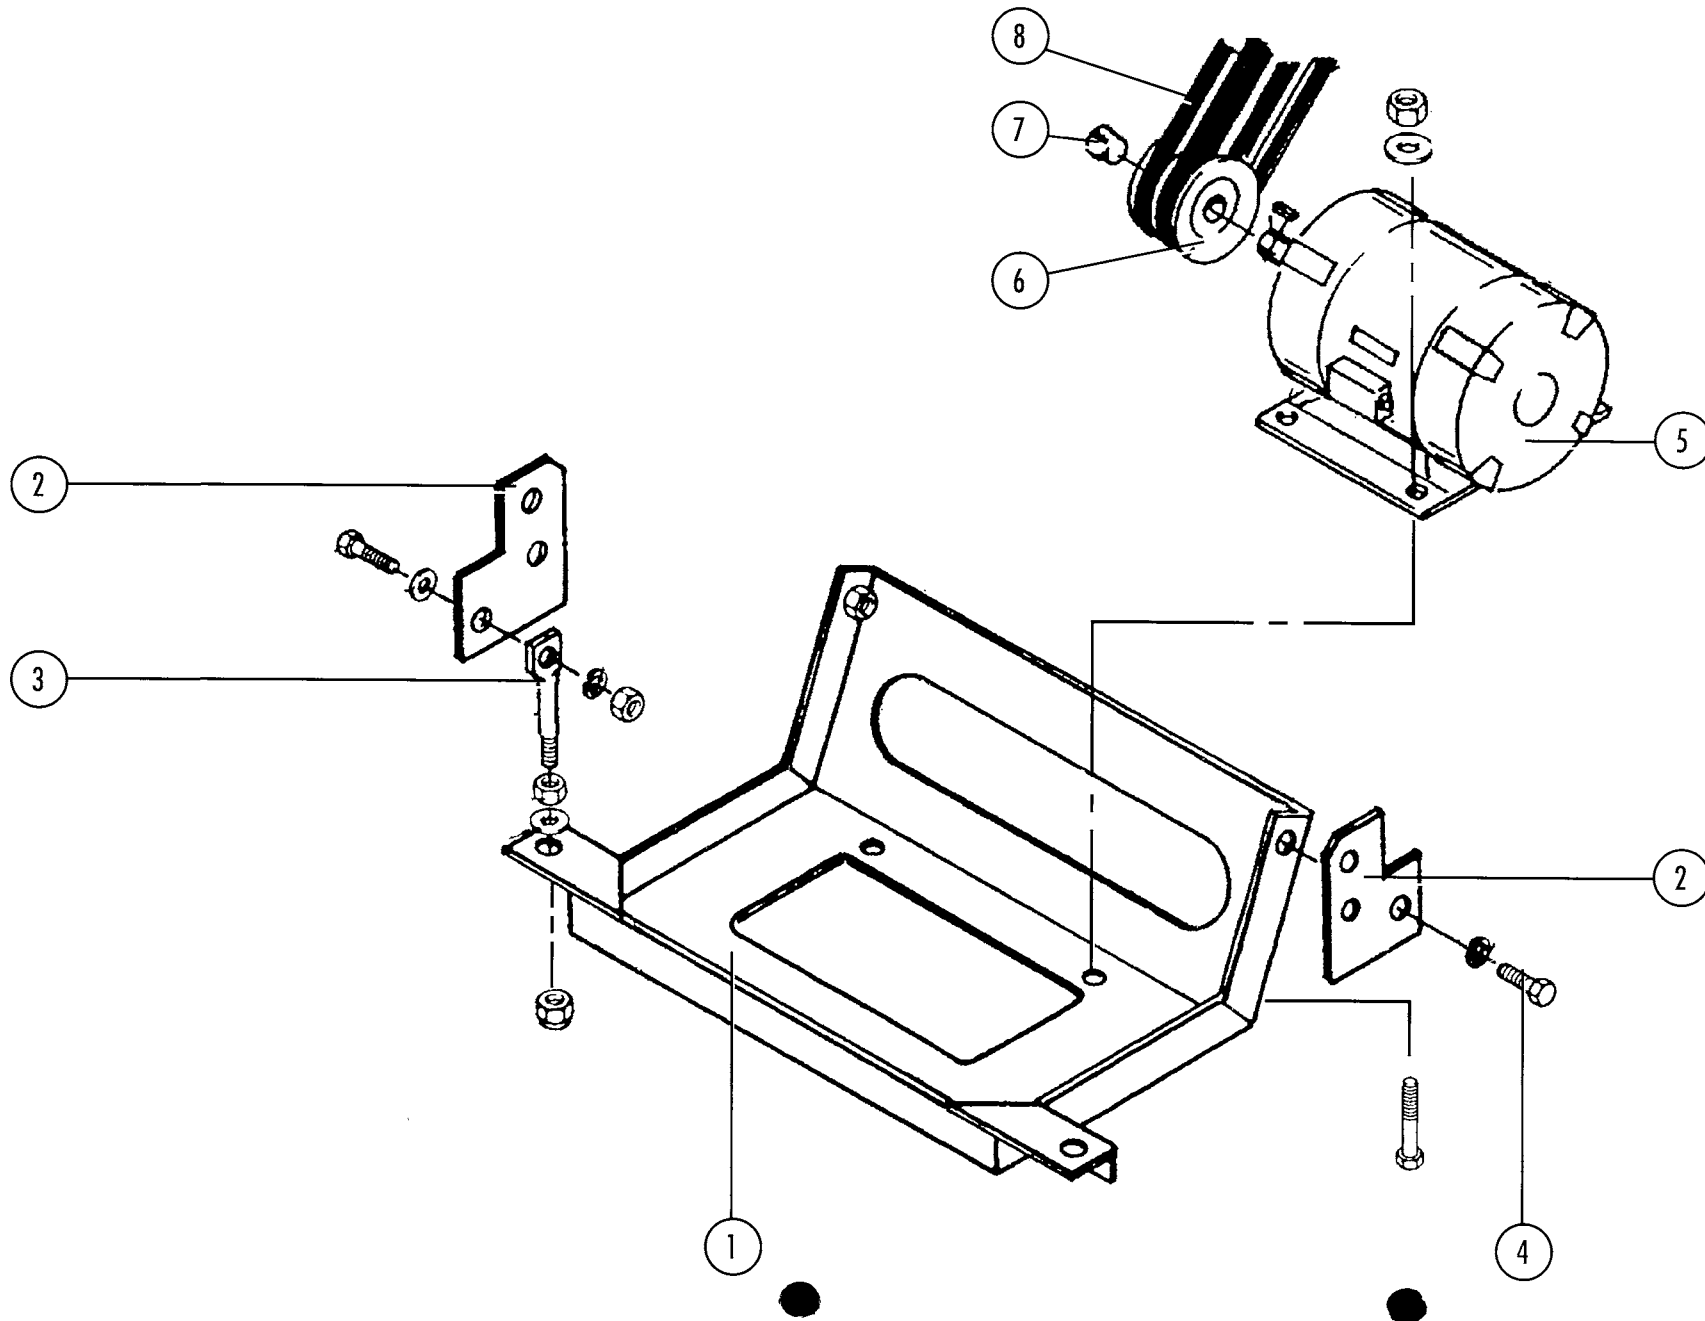

MOTEUR ÉLECTRIQUE / STANDBY MOTOR

Pièces de lère urgente (1 groupe)
Emergency (1 unit)

Pièces de maintenance Service parts						
Selon parc distributeur According to number of units in service						
1	2	5	10	15	20	Plus de 100
	à	à	à	à	à	
	5	10	15	20	50	100

Rep. Item	Désignation - Designation	NDA	NDM																
			U81038																
1	Chaise, moteur électrique Base, standby motor	-	860188000																
2	Support, chaise Bracket, base	-	681110900																
3	Tirant Bolt, eye	-	030474																
4	Vis 7/16 - 20 x 1"lg Bolt 7/16 - 20 x 1"lg	-	340030708																
5	Moteur électrique Motor, standby	-	1300134																
6	Poulie Pulley	-	133270																
7	Moyeu Hub	-	163270																
8	Courroie Belt	-	160074 X2