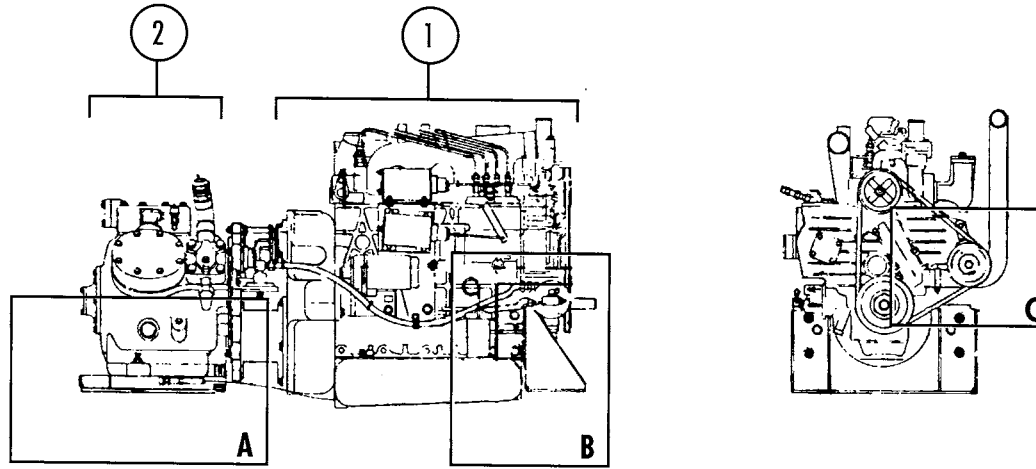

Rep. Item	Désignation - Designation	NDA	NDM															
		U 81038																
1	Pignon, entraînement compresseur Gear, Compressor drive	4800046	-							-	-	-	-	1	1	2	3	
2	Rondelle Washer	3400616	3400616							-	-	-	-	-	1	2	2	
3	Vis Screw	340055908	340055908							-	-	-	-	1	2	2	4	
4	Frein d'écrou Bar, Gear locking	6803850	-							-	-	-	-	1	1	2	3	
5	Vis Screw	340093110	-							-	-	-	-	1	2	2	4	
6	Pignon, Nylon Gear, Nylon	5000155	-							-	-	-	-	1	1	2	2	
7	Vis Screw	340061508	340061508							-	-	-	-	1	1	2	4	
8	Poulie Pulley	500019700	-							-	-	-	-	-	-	1	2	
9	Embrayage Clutch	-	500016901							-	-	-	-	-	-	1	2	
10	Rotor complet Rotor Assembly	-	500017301							-	-	-	-	-	1	2	2	
11	Flasque d'accouplement Adapteur flywheel	-	500017310							-	-	-	-	-	-	1	1	
12	Axe de Masselotte SHAft, Shoe Mounting	-	500017302							-	-	-	-	-	-	3	3	6
13	Ressort Spring	-	500010112							-	-	-	-	6	12	12	24	
14	Masselotte Shoe Mounting	-	500017309							-	-	-	-	3	6	6	12	
15	Bague Bushing	-	500017304							-	-	-	-	3	6	6	12	
16	Flasque Delta Bridge	-	500017303							-	-	-	-	-	-	1	2	
17	Poulie complète Housing Assembly	-	500017307							-	-	-	-	-	-	1	2	
18	Ergo de centrale Pin dowel	-	500016405							-	-	-	-	-	2	2	4	
19	Vis Screw	-	340099305							-	-	-	-	3	6	6	12	
20	Adaptateur Spacer	-	4800212							-	-	-	-	-	-	1	2	