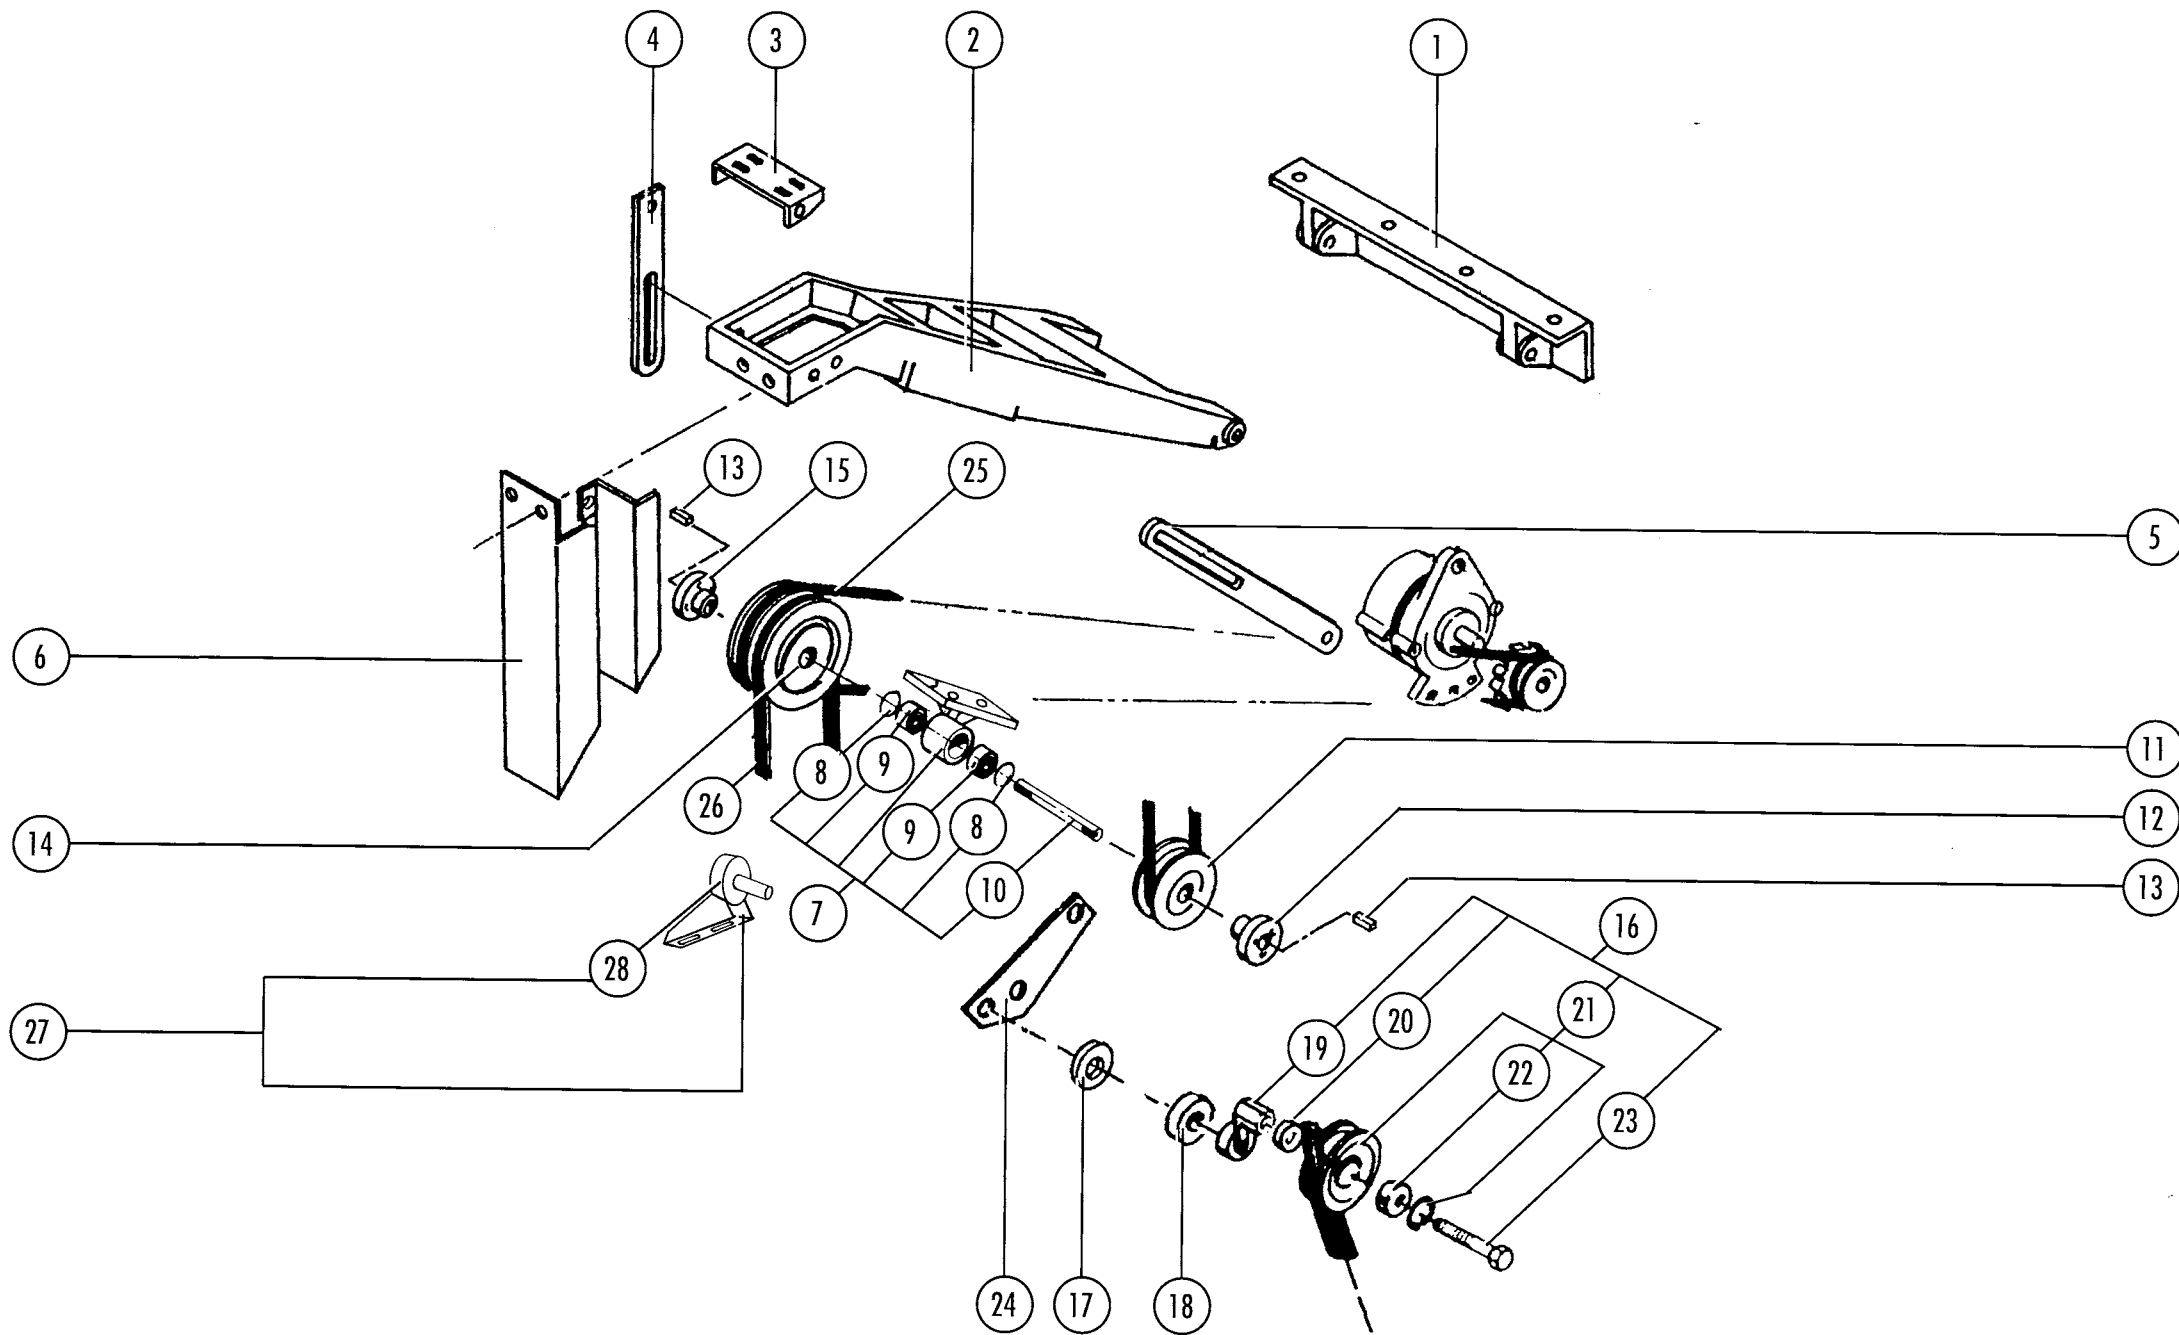

1	2 à 5	5 à 10	10 à 15	15 à 20	20 à 50	50 à 100	Plus de 100
---	-------	--------	---------	---------	---------	----------	-------------

Rep. Item	Désignation - Designation	NDA		NDM		NDA		NDM		NDA		NDM								
		BAN 90084670		BAN 90084670		BAS 90092878		BAT 90093549												
1	Support bras Bracket, swing arm	480023300	480023300	480023300	480023300	480023300	480023300	480023300	480023300	-	-	-	-	-	-	1	1			
2	Bras tendeur Swing arm	480023401	480023401	480023402	480023402	480023401	480023401	480023401	480023401	-	-	-	-	-	-	-	-		1	
3	Support palier Bracket Bearing shaft	860176300	860176300	860176300	860176300	860176300	860176300	860176300	860176300	-	-	-	-	-	-	1	1			
4	Règlette Strap	681089700	681089700	681089700	681089700	681089700	681089700	681089700	681089700	-	-	-	-	-	1	2	2			
5	Règlette Strap	681109400	681109400	680678420	680678420	681109400	681109400	681109400	681109400	-	-	-	-	-	1	2	2			
6	Carter courroie Belt guard	681092900	681092900	681092900	681092900	681092900	681092900	681092900	681092900	-	-	-	-	-	-	1	1			
7	Palier Jackshaft assy	790147200	790147200	790147200	790147200	790147200	790147200	790147200	790147200	-	-	-	-	-	1	1	2			
8	Clips Ring	4400194	4400194	4400194	4400194	4400194	4400194	4400194	4400194	-	-	-	-	2	2	4	8			
9	Roulement Bearing	040005400	040005400	040005400	040005400	040005400	040005400	040005400	040005400	-	-	-	2	2	4	4	8			
10	Arbre Jackshaft	4800178	4800178	4800178	4800178	4800178	4800178	4800178	4800178	-	-	-	-	-	1	2	2			
11	Poulie Pulley	034265	034265	500019500	500019500	500019500	500019500	500019500	500019500	-	-	-	-	-	1	1	2			
12	Moyeu Hub	040012802	040012802	040012210	040012210	040012210	040012210	040012210	040012210	-	-	-	-	-	1	1	2			
13	Clavette Key	3400672	3400672	3400672	3400672	3400672	3400672	3400672	3400672	-	-	-	-	-	2	2	4			
14	Poulie Pulley	500018401	500018401	500018401	500018401	500018401	500018401	500018401	500018401	-	-	-	-	-	1	1	2			
15	Moyeu Hub	040012205	040012205	040012215	040012215	040012215	040012215	040012215	040012215	-	-	-	-	-	1	1	2			
16	Tendeur complet Excentric assy	-	-	48005828	48005828	48005828	48005828	48005828	48005828	-	-	-	-	1	1	2	3			
17	Rondelle Washer	-	340045815	-	340045815	-	340045815	-	340045815	-	-	-	-	-	-	1	2			
18	Entretoise Spacer	340045827	340045827	340045827	340045827	340045827	340045827	340045827	340045827	-	-	-	-	-	-	1	2			
19	Excentrique Eccentric	480005806	480005806	480005806	480005806	480005806	480005806	480005806	480005806	-	-	-	-	-	1	1	2			
20	Rondelle Washer	480005805	480005805	480005805	480005805	480005805	480005805	480005805	480005805	-	-	-	-	-	-	1	2			