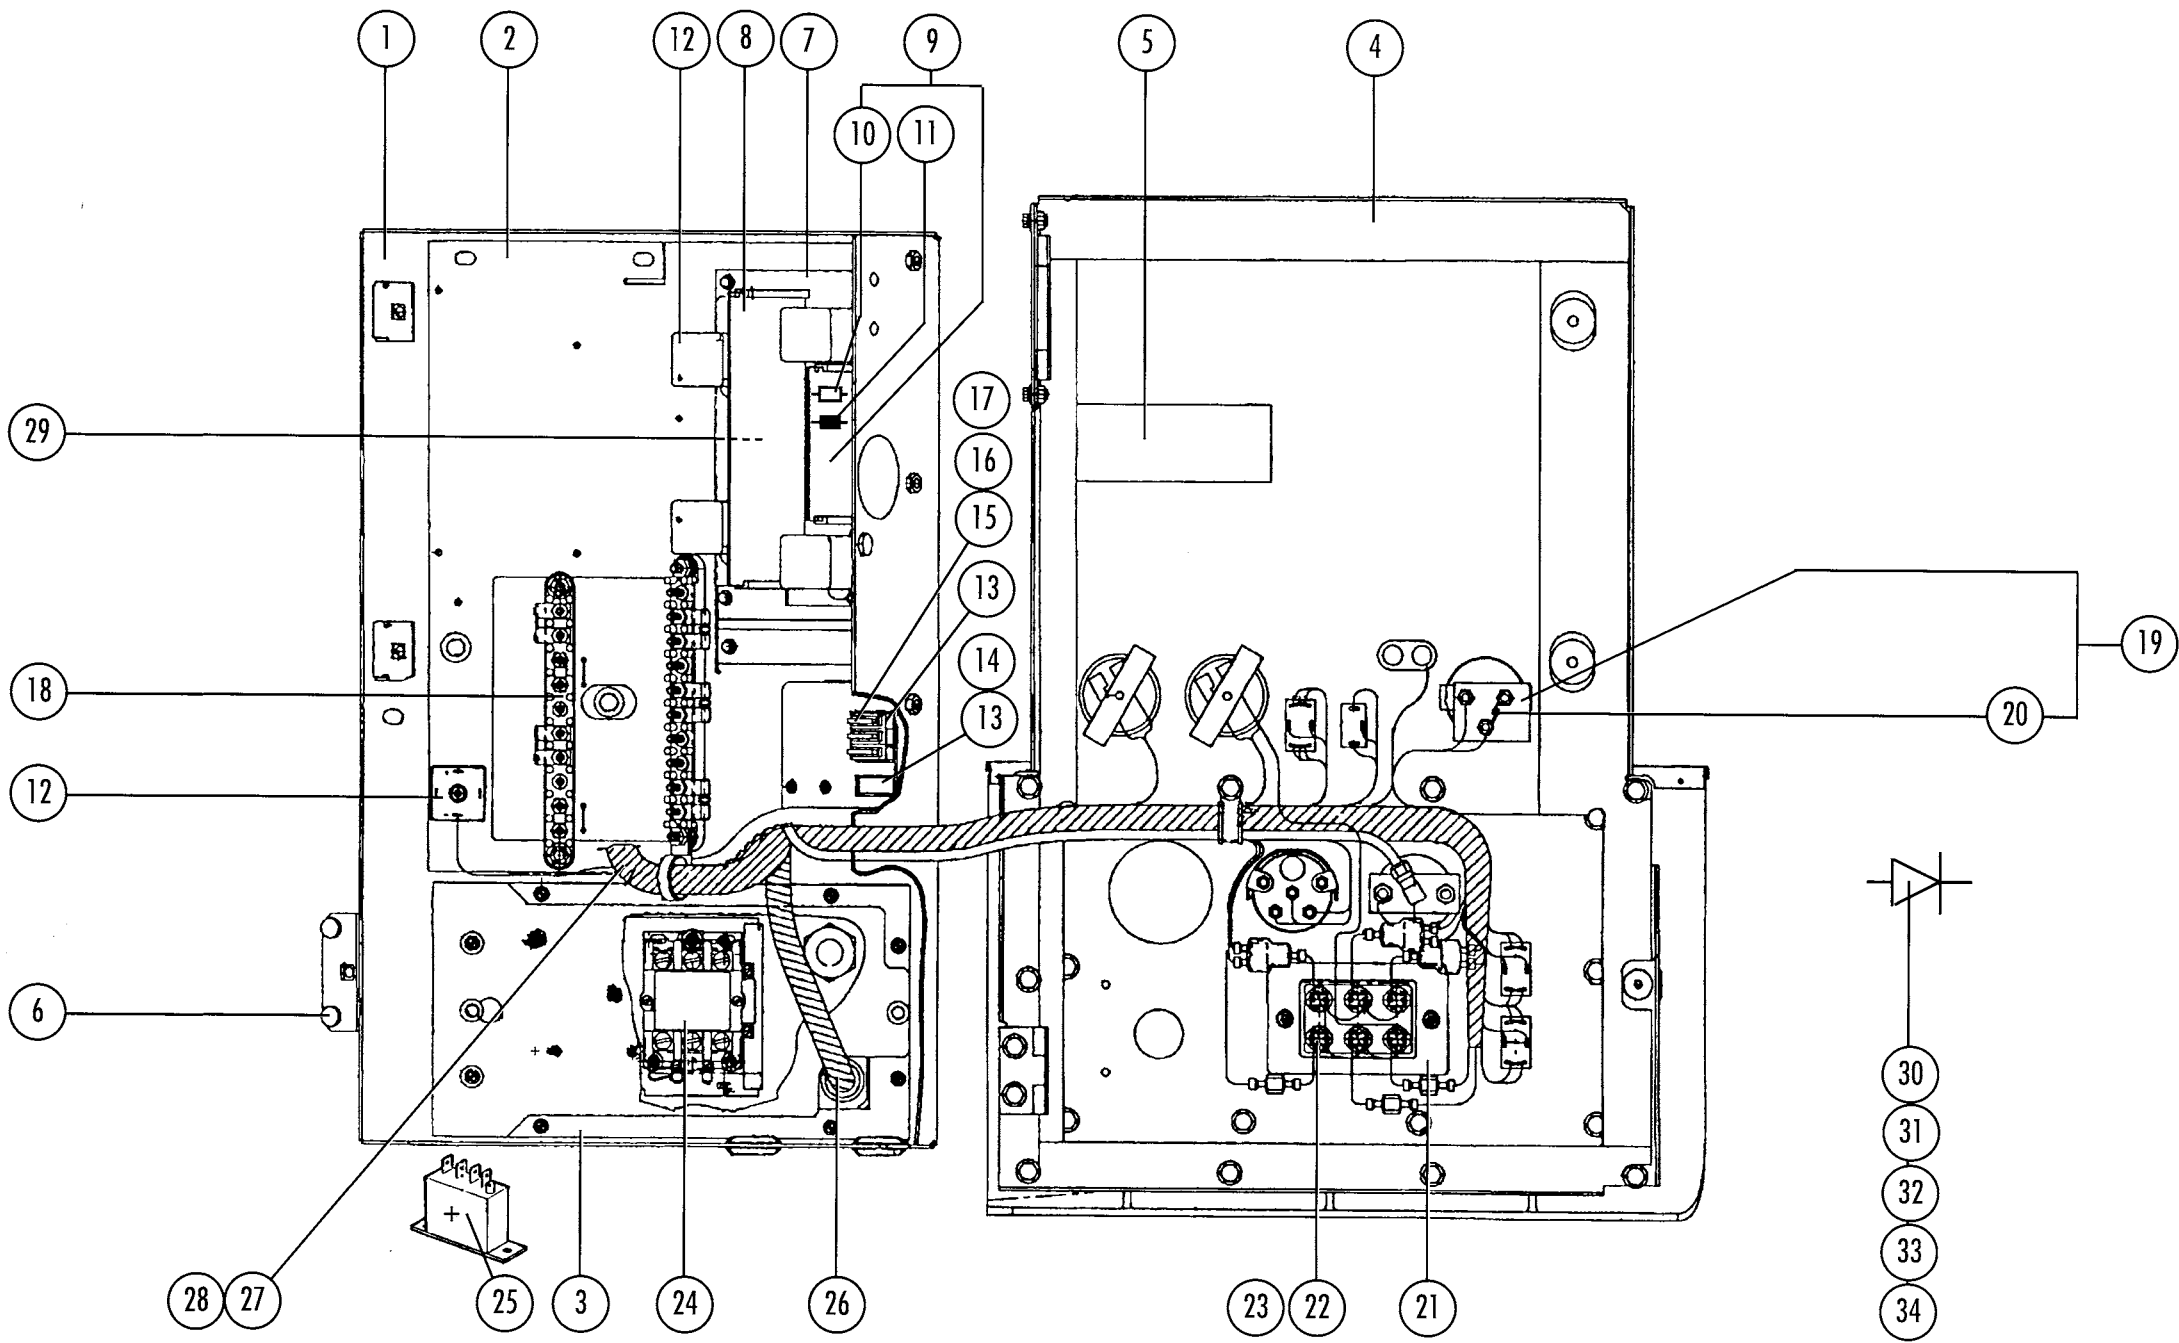

COFFRET ELECTRIQUE ELECTROMECHANIQUE / ELECTROMECHANICAL BOX

Pièces de 1ère urgence (1 groupe)
Emergency (1 unit)

Pièces de maintenance
Service parts

Selon parc distributeur
According to number of units in service

Rep. Item	Désignation - Designation	NDA	NDM							1							
		BAT 90093549															
1	Coffret électrique Box, electrical	8601976501	8601976501														1
2	Platine de montage Panel mounting	681127500	681127500														1
3	Coffret secteur Box, standby	-	860198300														1
4	Joint de porte Gasket, door	580083700	580083700														1
5	Joint Gasket	580085604	580085604														1
6	Butée caoutchouc Bumper rubber	5800536	5800536														10
7	Circuit imprimé Board, printed circuit	220110102	220110102														5
8	Carte, thermostat Board, temperature control	120021440	120021440														8
9	Carte de diode Board, diode	220110210	220110210														8
10	Diode 4 Amp Diode 4 Amp	1603005	1603005														10
11	Diode 1 Amp Diode 1 Amp	160300601	160300601														10
12	Relais Relay	1000220	1000220														20
13	Porte fusible Fuse holder	220233801	220233801														8
14	Fusible 3 Amp Fuse 3 Amp	136971	136971														100
15	Fusible 10 Amp Fuse 10 Amp	136871	136871														100
16	Fusible 25 Amp Fuse 25 Amp	136874	136874														100
17	Fusible 30 Amp Fuse 30 Amp	136875	136875														100
18	Reglette Block terminal	220133407	220133407														2
19	Porte fusible complet Fusible link assy	2201345	2201345														10
20	Fusible Fuse	2201338	2201338														20