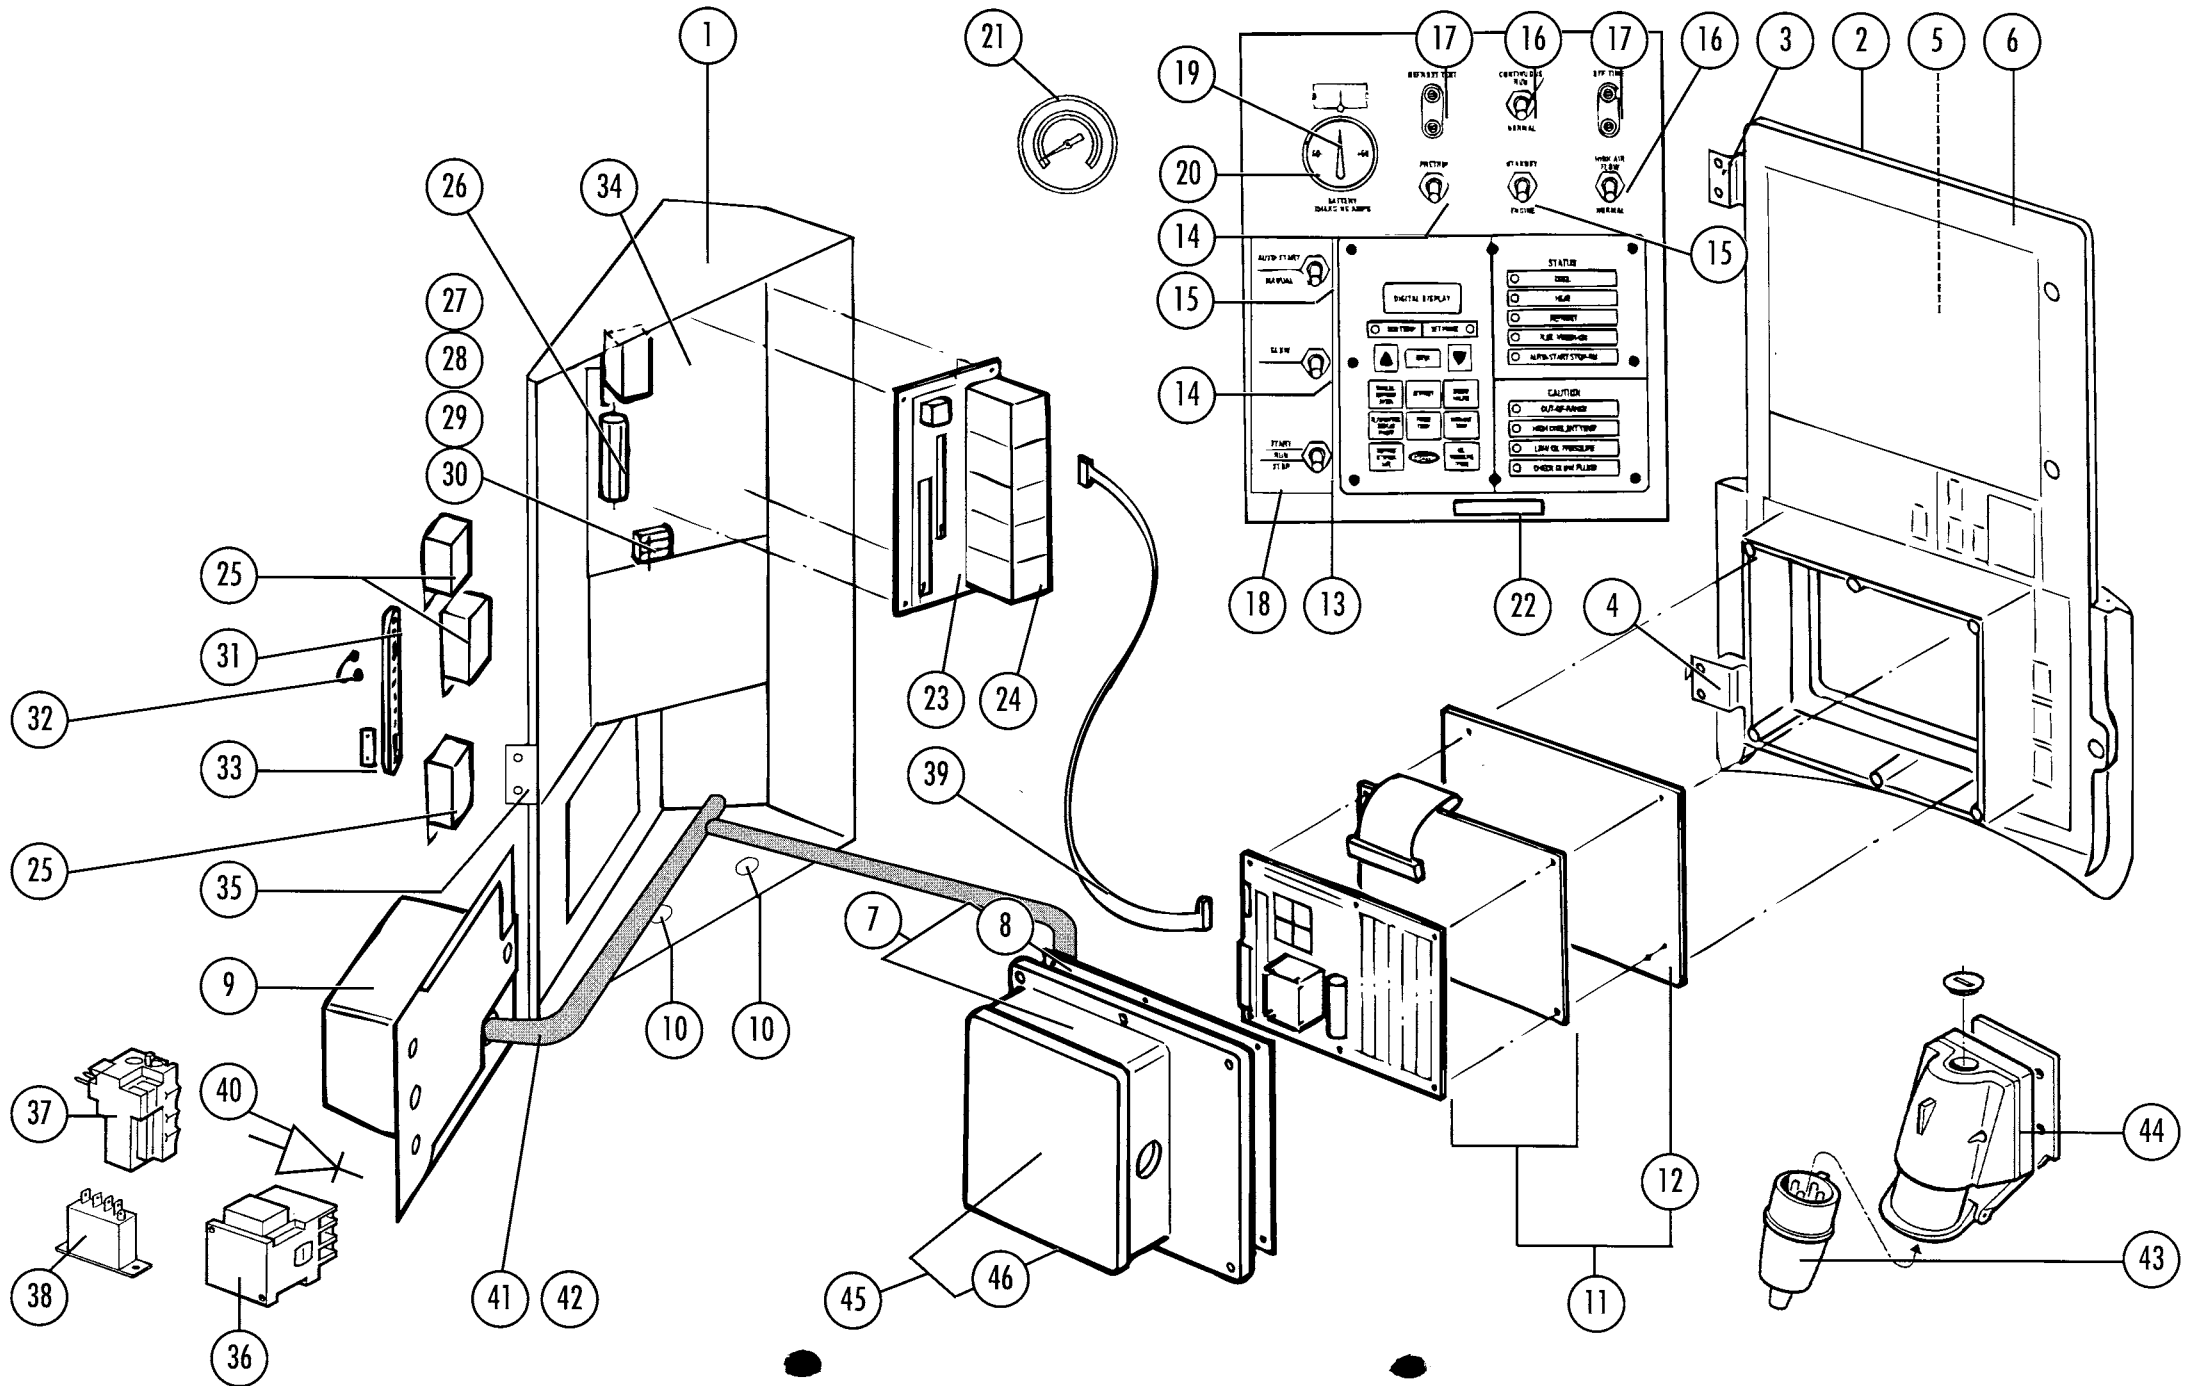

Rep. Item	Désignation - Designation	NDA	NDM				
		BAT 90093549	→				
21	Boîtier de voyant Housing lamp	580085100	580085100				
22	Support de lampe Holder lamp	220152700	220152700				
23	Lampe Lamp	220146700	220146700				
24	Contacteur Contactor	-	100027900				
25	Temporisation Timer	-	7100207				
26	Navette, moteur électrique Harness, standby jumper	-	220152401				
27	Faisceau, moteur électrique Harness, standby	-	220151603				
28	Faisceau, moteur thermique Harness, engine	220150301	220150301				
29	Navette Harness, jumper	220152200	220152200				
30	Diode D21 Diode D21	220103048	220103048				
31	Diode D22 Diode D22	220103018	220103013				
32	Diode D33 Diode D33	-	220103013				
33	Diode D43 Diode D43	-	220103009				
34	Diode D42 D44 Diode D42 D44	-	220103010				