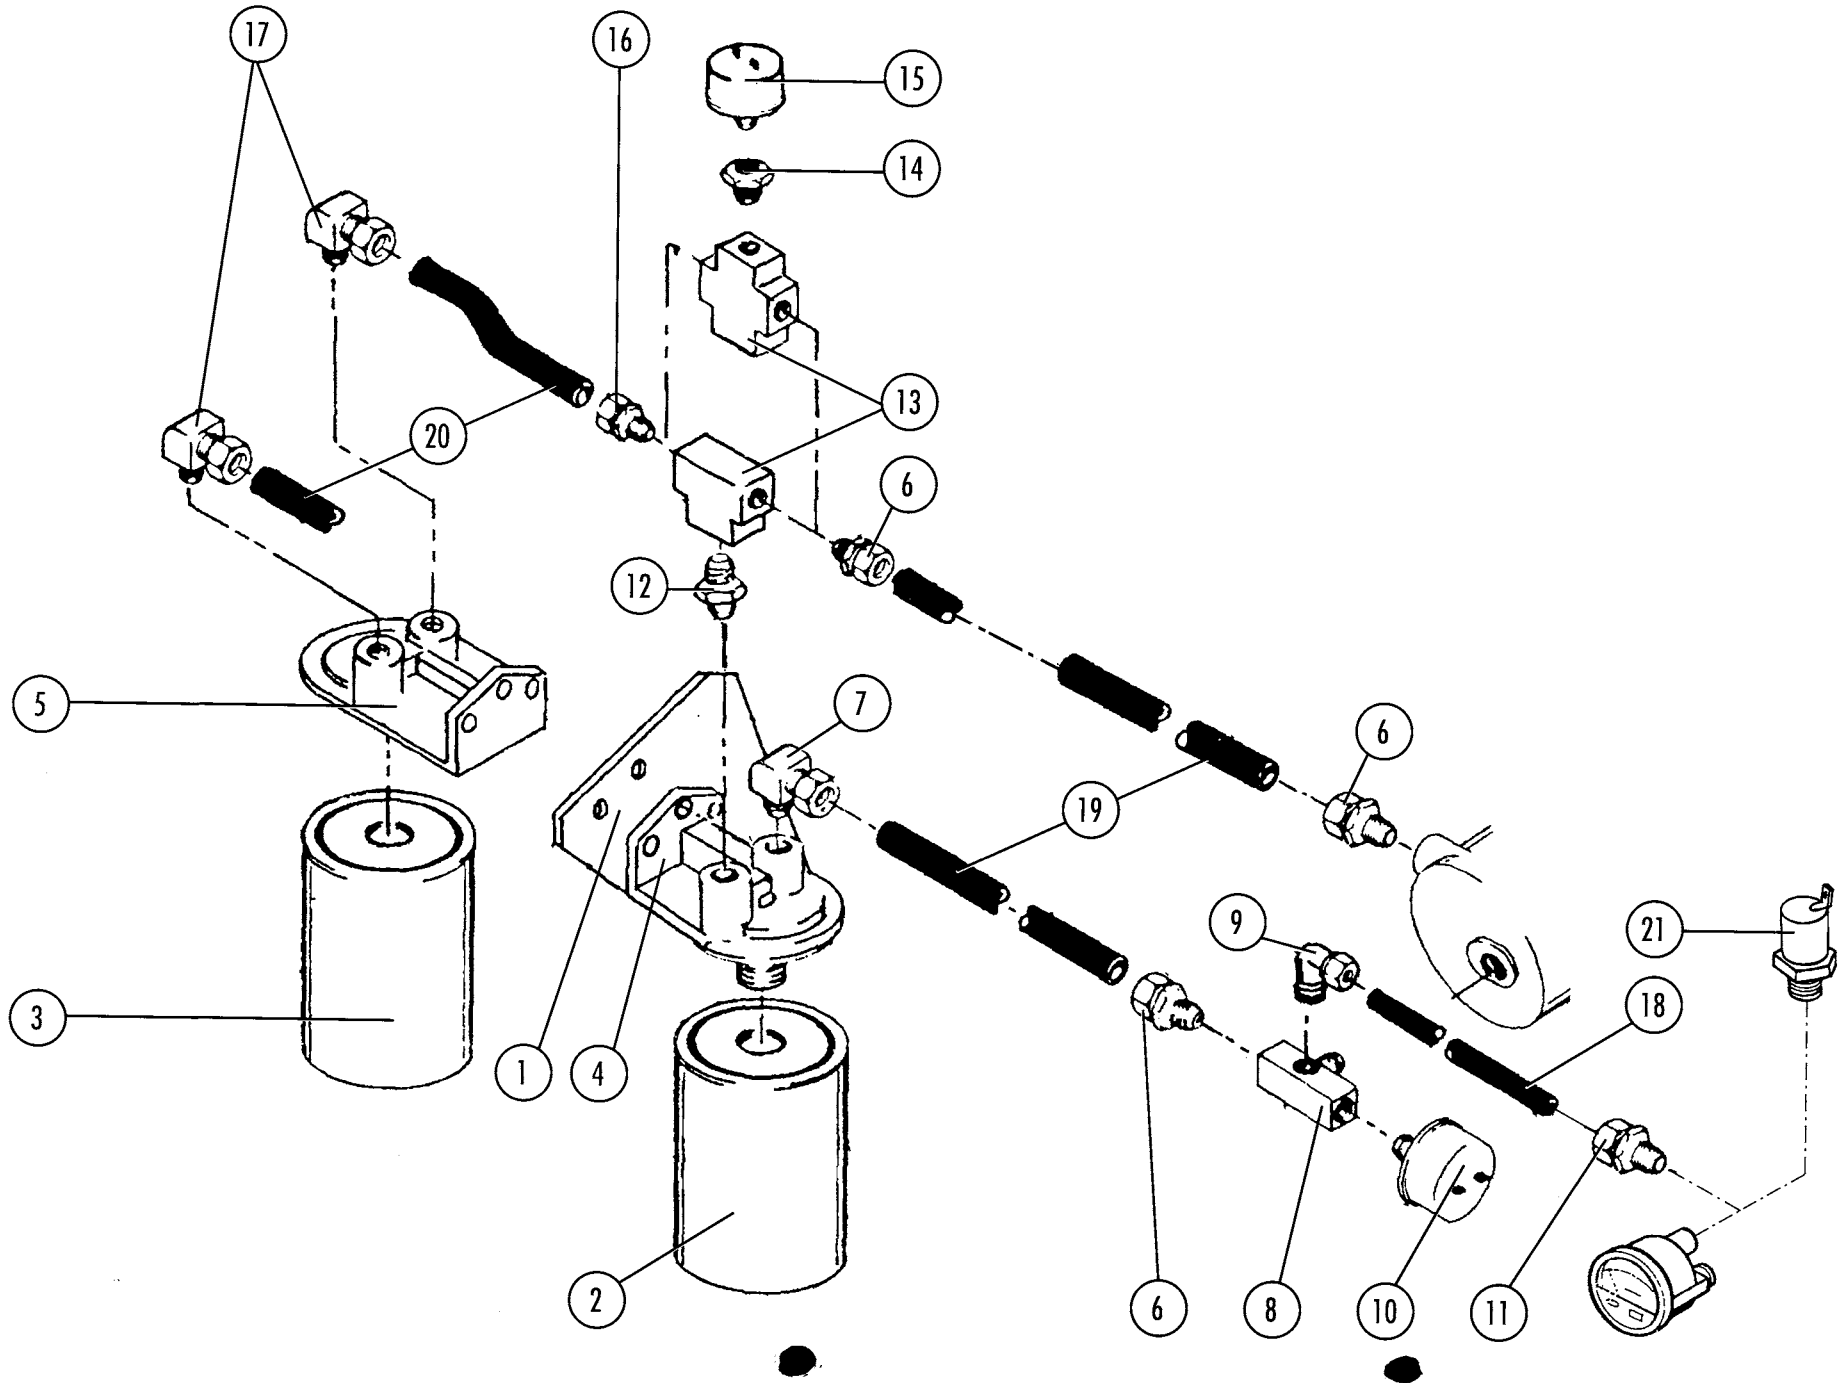

CIRCUIT GASOIL / FUEL SYSTEM

Pièces de 1ère urgence (1 groupe)
Emergency (1 unit)

Pièces de maintenance
Service parts
Selon parc distributeur.
According to number of units in service

Rep. Item	Désignation - Designation	NDA		NDM		NDA		NDM		1	Pièces de maintenance / Service parts						
		BAY 90085147		BAY 90085147		BAY 90104063		Selon parc distributeur / According to number of units in service									
											2 à 5	5 à 10	10 à 15	15 à 20	20 à 50	50 à 100	Plus de 100
21	Pompe gasoil élec. Electric fuel pump	7100957	7100957	7100957	7100957	7100957	7100957			-	-	1	2	4	8	10	20
22	Filtre, pompe gasoil Filter, fuel pump	300010606	300010606	300010606	300010606	300010606	300010606			-	1	2	4	8	10	15	20
23	Coude Elbow	400034202	400034202	400034202	400034202	400034202	400034202			-	-	-	2	4	8	10	20
24	Raccord Fitting	400045001	400045001	400045001	400045001	400045001	400045001			-	-	-	2	4	8	10	20
25	Raccord Fitting	400045000	400045000	400045000	400045000	400045000	400045000			-	-	-	2	4	8	10	20
6	Jauge réservoir Gauge, tank	120010499	120010499	120010499	120010499	120010499	120010499			-	-	-	2	4	8	10	20
27	Robinet de vidange Drain cock	400011701	400011701	400011701	400011701	400011701	400011701			-	-	-	-	-	1	2	4
28	Bouchon réservoir Cap, fuel tank	440004608	440004608	440004608	440004608	440004608	440004608			-	-	-	-	1	2	4	8
29	Support réservoir Bracket, tank	7900916	7900916	7900916	7900916	7900916	7900916			-	-	-	-	-	-	1	2
30	Réservoir Tank	6500105	6500105	6500105	6500105	6500105	6500105			-	-	-	-	-	-	-	1
31	Raccord Fitting	400034203	-	400034203	-	400034203	-			-	-	-	2	4	8	10	20
32	Raccord Fitting	400034201	-	400034201	-	400034201	-			-	-	-	2	4	8	10	20
33	Support Bracket	060010000	-	060010000	-	060010000	-			-	-	-	2	4	8	10	20
34	Réservoir intégré Integral fuel tank	650011200	-	650011200	-	650011200	-			-	-	-	-	-	-	-	1
35	Orifice de remplissage Fuel fill assy	860183000	-	860183000	-	860183000	-			-	-	-	-	-	-	1	2
36	Tuyau 1/4 Tube 1/4	580050700F50	580050700F50	580050700F50	580050700F50	580050700F50	580050700F50			-	-	-	-	1	1	2	4
37	Tuyau 3/8 Tube 3/8	580058000F50	580058000F50	580058000F50	580058000F50	580058000F50	580058000F50			-	-	-	-	1	1	2	4
38	Tuyau 3/16 Tube 3/16	580065900F25	580065900F25	580065900F25	580065900F25	580065900F25	580065900F25			-	-	-	-	1	1	2	4
39	Tuyau 5/16 Tube 5/16	580125100F25	580125100F25	580125100F25	580125100F25	580125100F25	580125100F25			-	-	-	-	1	1	2	4