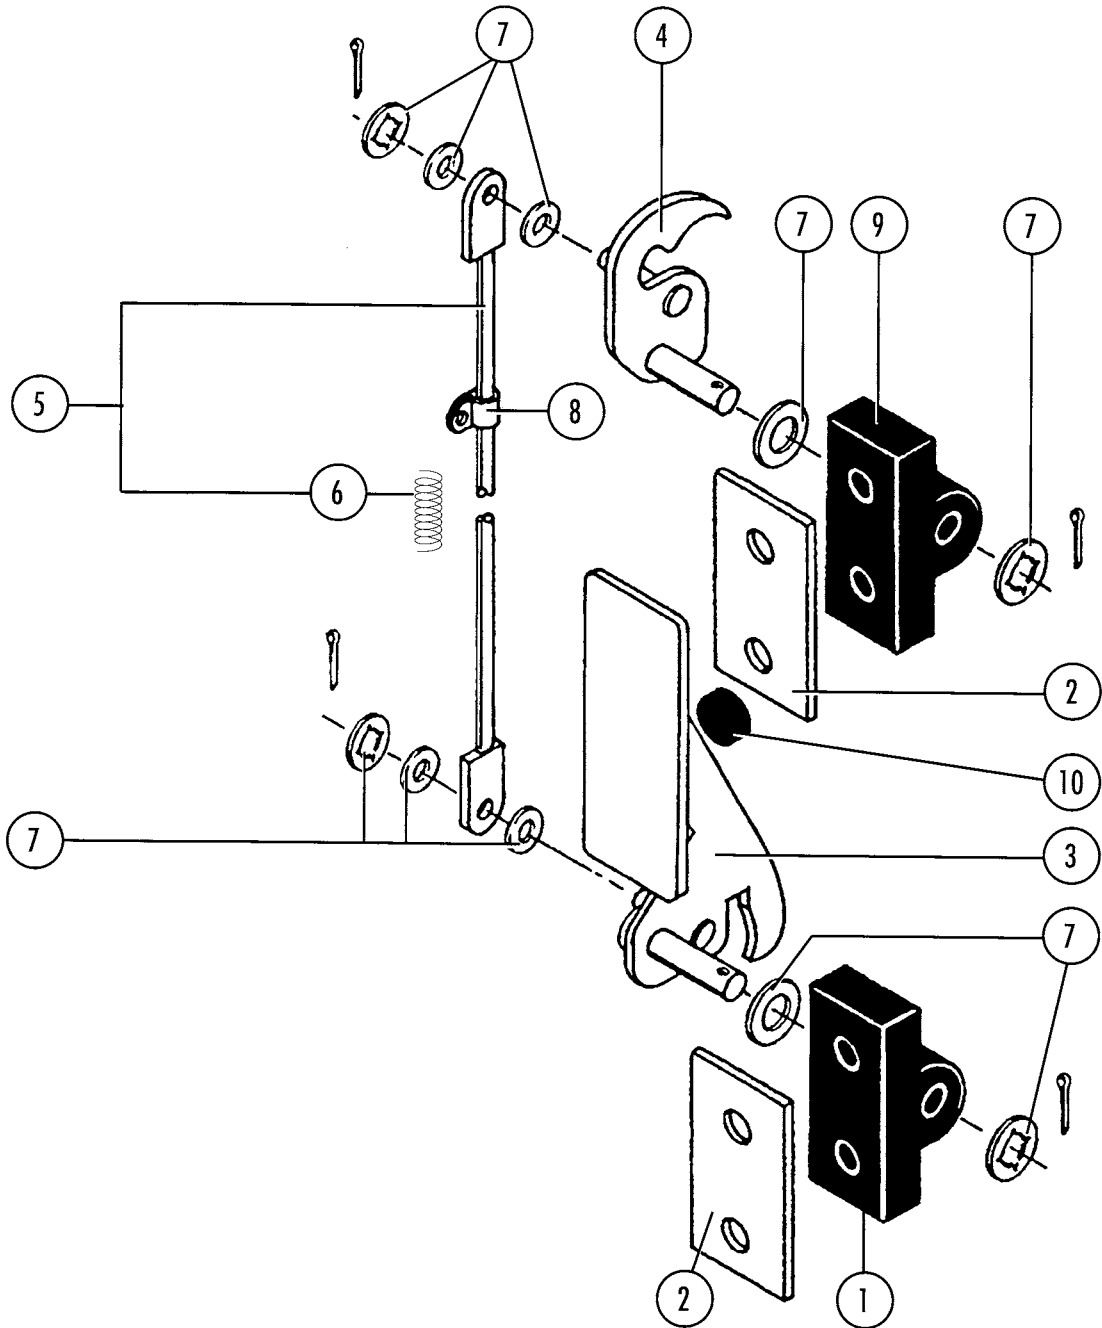

* Pièces livrées avec les portes complètes
* Parts included with doors assy

CHARNIERE / HINGE

Pièces de 1ère urgence (1 groupe) Emergency (1 unit)							
Pièces de maintenance Service parts							
Selon parc distributeur According to number of units in service							
1	2 à 5	5 à 10	10 à 15	15 à 20	20 à 50	50 à 100	Plus de 100
-	-	-	-	-	2	4	10
-	-	-	-	-	2	4	10
-	-	-	-	-	1	2	6
-	-	-	-	-	1	2	6
-	-	-	-	-	1	2	6
-	-	-	-	-	1	2	3
-	-	-	-	-	1	2	3
-	-	-	-	-	1	2	6
-	-	-	-	-	1	2	6
-	-	-	-	1	2	4	10
-	-	-	-	2	4	10	20
-	-	-	4	8	10	20	30
-	-	-	4	8	10	20	30
-	-	-	4	8	10	20	30

Rep. Item	Désignation - Designation	NDA	NDM	NDA	NDM				
		U91018			U91018				
1	Axe de porte, inférieur Pin door, bottom	440027600	440027600	-	-				
2	Axe de porte, supérieur Pin door, top	440027700	440027700	-	-				
3	Réceptacle, axe supérieur Receptacle, pin top	440027800	440027800	-	-				
4	Charnière inférieure Hinge, bottom	-	-	440028800	440028800				
5	Charnière, axe mobile Hinge, pull release pin	-	-	440028900	440028900				
5A	Charnière, axe mobile Hinge, pull release pin			440028901	440028901				
6	Support charnière Bracket, hinge	-	-	681117600	681117600				
6A	Support charnière Bracket hinge			681117601	681117601				
7	Charnière supérieure Hinge, top	-	-	860194000	860194000				
8	Charnière supérieure Hinge, top	-	-	860194001	860194001				
9	Baguette enjoliveur Trim	580090100F06	580090100F06	580090100F06	580090100F06				
10	Extrémité de baguette Cap trim	580090700	580090700	580090700	580090700				
11	Butée caoutchouc Bumper rubber	5800844	5800844	5800844	5800844				
12	Butée caoutchouc Bumper rubber	5800536	5800536	5800536	5800536				
13	Butée caoutchouc Bumper rubber	580091300	580091300	580091300	580091300				