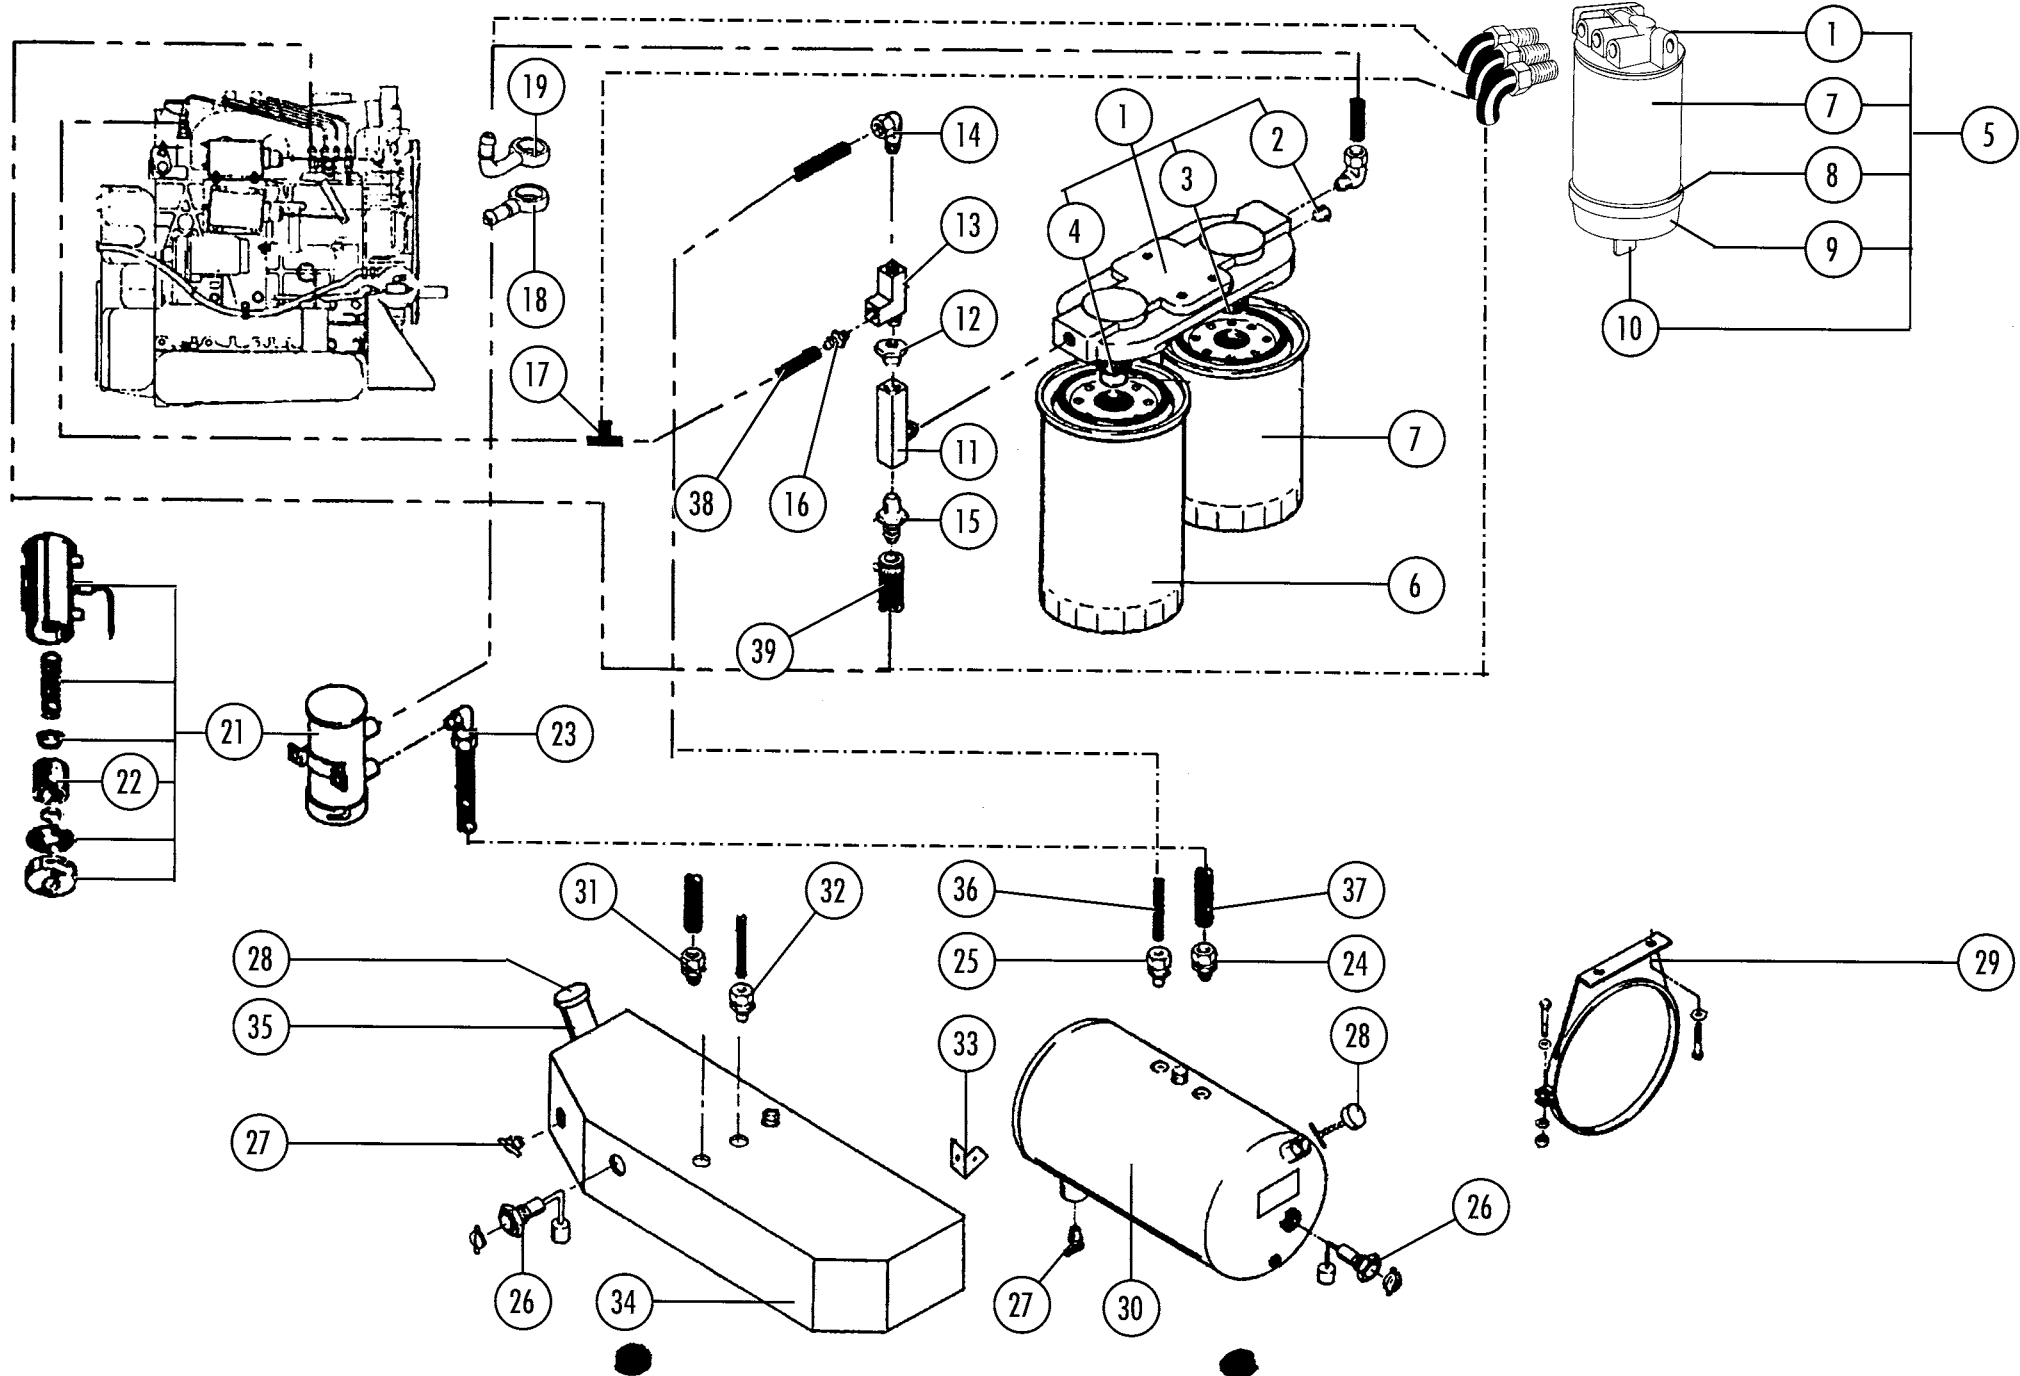

TABLEAU ET COFFRET COMMANDE MICROPROCESSEUR / MICROPROCESSOR, CONTROL BOARD & BOX

Pièces de 1ère urgence (1 groupe)
Emergency (1 unit)

Pièces de maintenance
Service parts

Selon parc distributeur
According to number of units in service

Rep. Item	Désignation - Designation	NDA		NDM																
		BAT 90093549																		
41	Faisceau, moteur Micro Harness, engine Micro	220243600	220243600																	
42	Faisceau, navette Harness, Jumper	220152603	220152601																	
43	Socle secteur Socket	-	136987																	
44	Prise secteur Plug	-	136988																	
45	Couvercle Cover	790222300	790222300																	
46	Joint Gasket	580126700	580126700																	

	2 à 5	5 à 10	10 à 15	15 à 20	20 à 50	50 à 100	Plus de 100	
1	-	-	-	-	-	-	1	
	-	-	-	-	-	-	1	
	-	-	1	1	2	4	8	10
	-	-	1	1	2	4	8	10
	-	-	-	-	-	-	1	2
	-	-	-	-	-	1	1	2