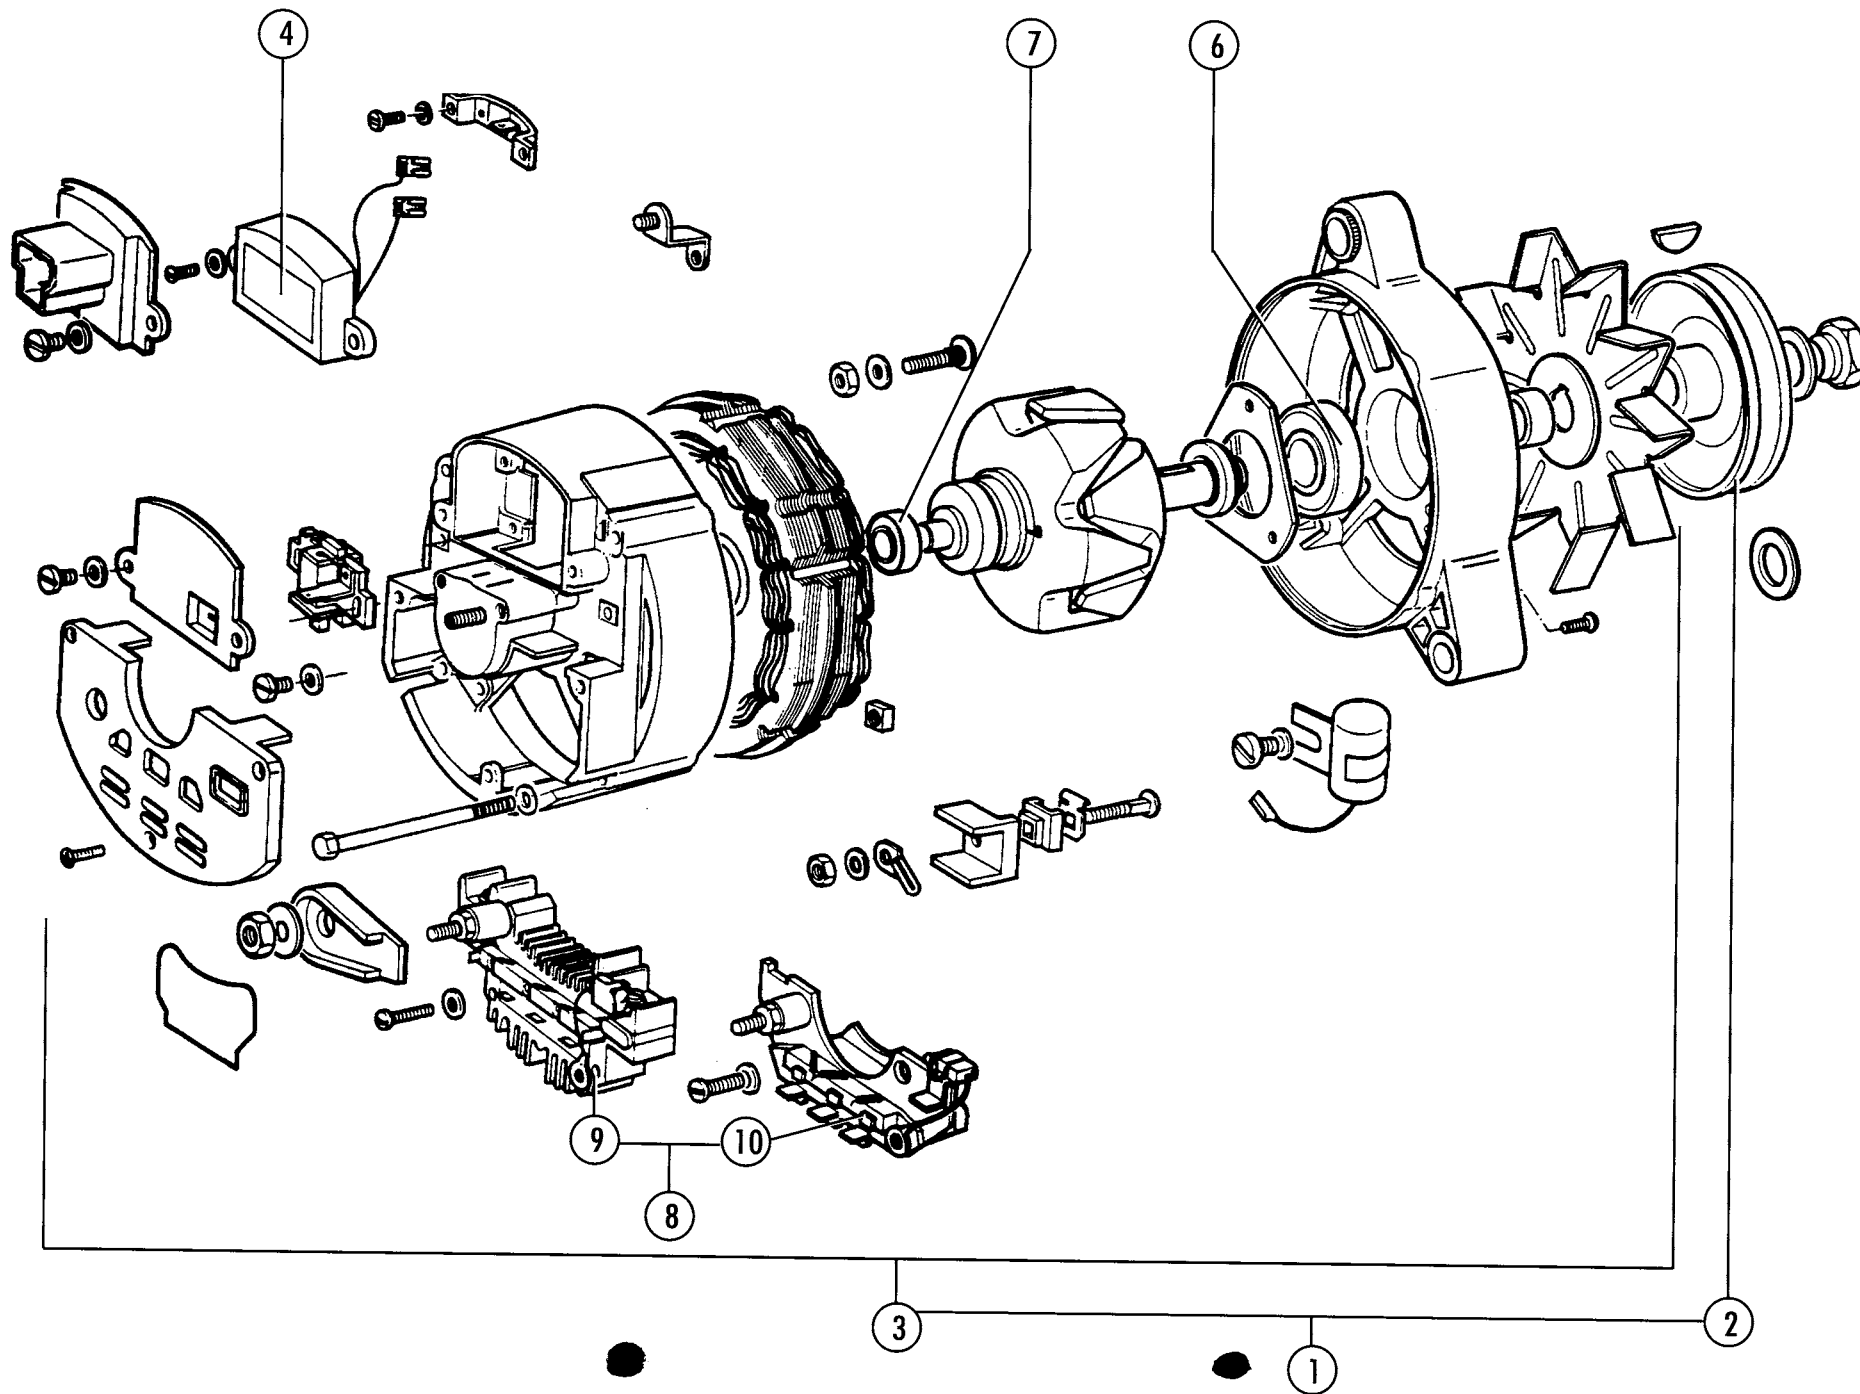

ALTERNATEUR / ALTERNATOR

Pièces de maintenance
Service parts

Selon parc distributeur
According to number of units in service

2 à 5	5 à 10	10 à 15	15 à 20	20 à 50	50 à 100	Plus de 100

Rep. Item	Désignation - Designation	NDA	NDM	NDA	NDM	NDA	NDM								
		BAN 90084670			BAN 90084670		BAS 90092878								
1	Alternateur complet Alternator assy	-	-	133396	133396	-	-						1	2	4
2	Poulie Pulley	500112703	500112703	-	-	500112703	500112703								1
3	Alternateur Alternator	300036300	300036300	-	-	300036300	300036300						1	2	4
4	Régulateur Regulator	300036302	300036302	133281	133281	300036302	300036302					1	2	4	8
5	Porte charbon Brush holder	300036325	300036325	930006	930006	300036325	300036325			1	2	4	8	10	20
6	Roulement avant Bearing front	160146	160146	160146	160146	160146	160146					1	2	4	8
7	Roulement arrière Bearing rear	160146	160146	160247	160247	160146	160146					1	2	4	8
8	Pont de diode complet Bridge diode assy	-	-	933089	933089	-	-						1	2	4
9	Redresseur positif Rectifier positive	300036321	300036321	-	-	300036321	300036321						1	2	4
10	Redresseur négatif Rectifier negative	300036321	300036321	-	-	300036321	300036321						1	2	4